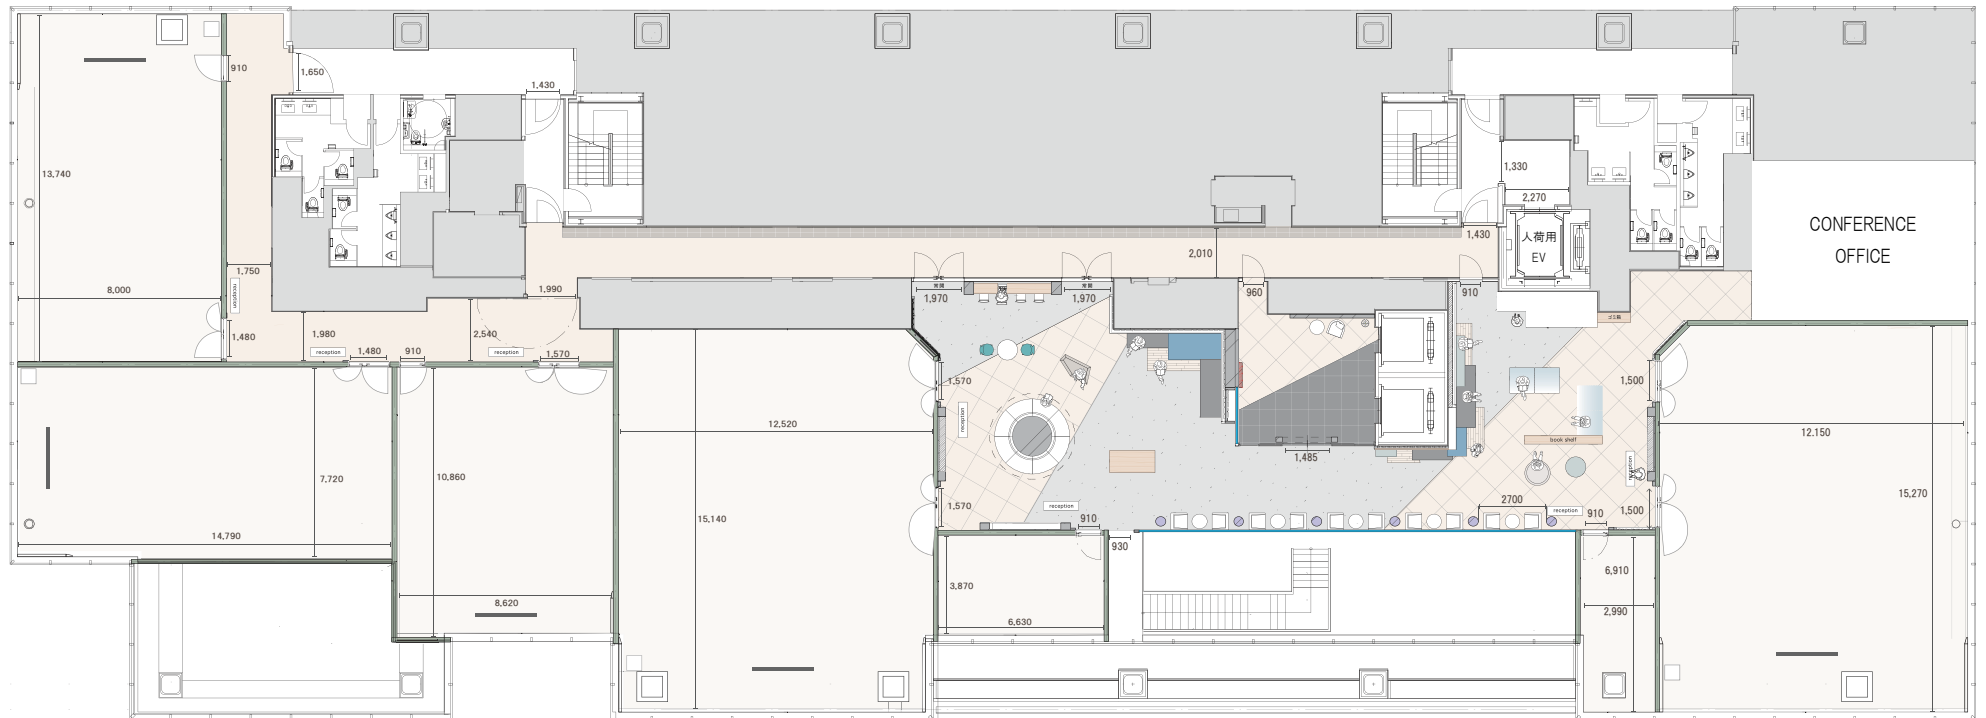

スケール図面

<reception desk>

4A・4D W1500×D450×H1000

4E・4F・4G W1400×D350×H900

<人荷用エレベーター>

カゴ寸法：W1800×D2300×H3000(天井ランク付 H3900)

扉寸法：W1200×H2500

積載荷重：2,000kg

天井高：2.8m

1/300(A4)