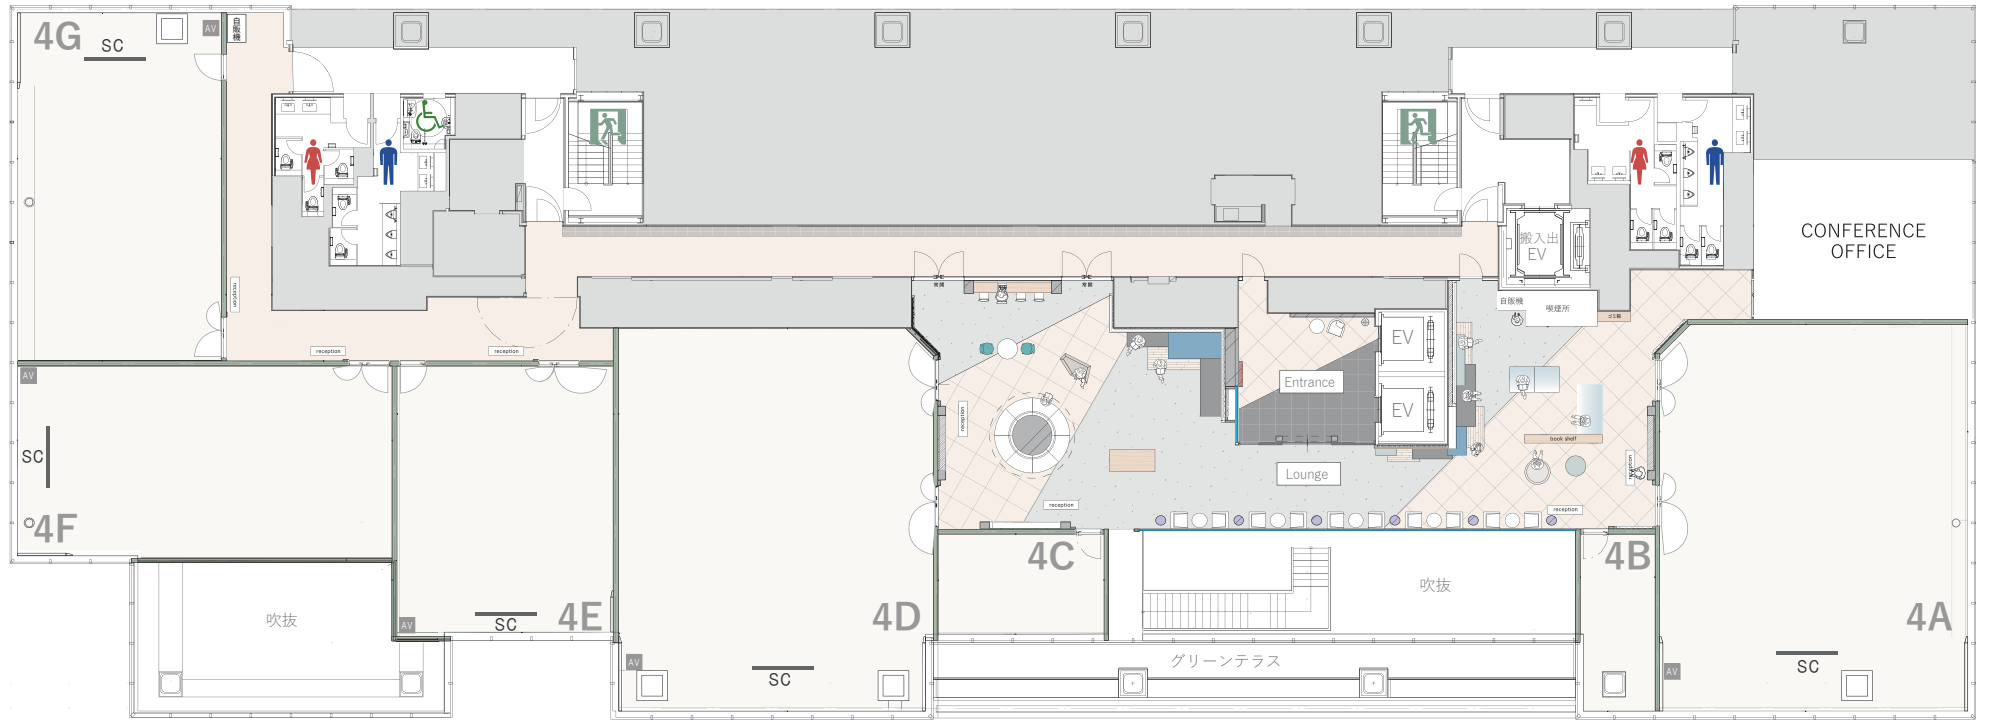

| 4階フロアマップ

天井高: 2.8m

1/300(A4)