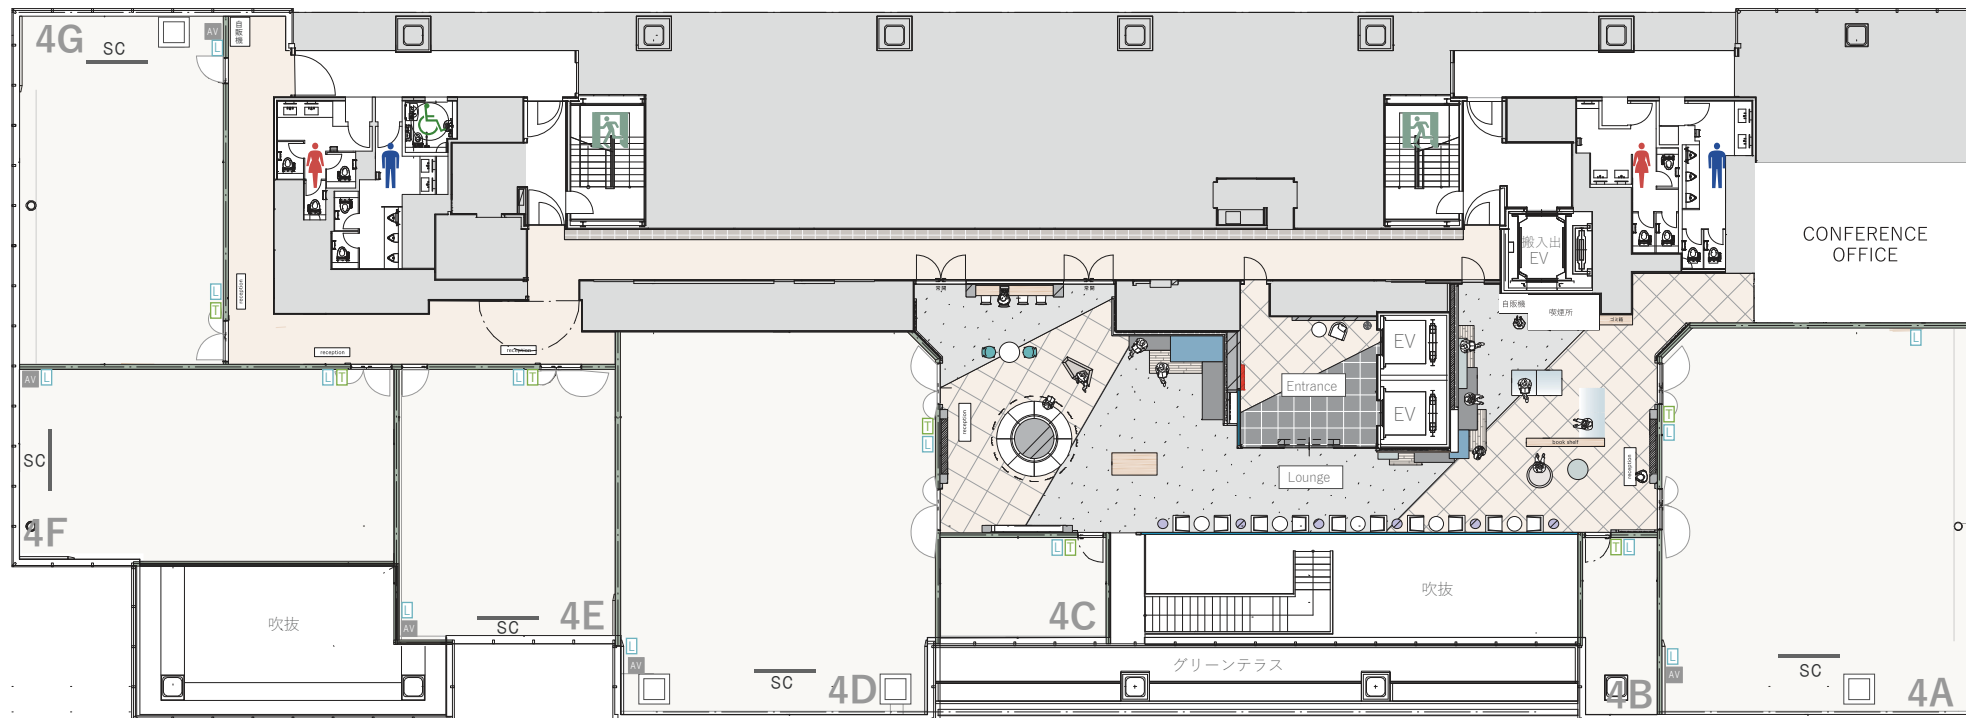

## | ネットワーク図面

天井高:2.8m

## | 凡例

-  LANコンセント : 有線LAN取り口 1口/1カ所
-  内線電話