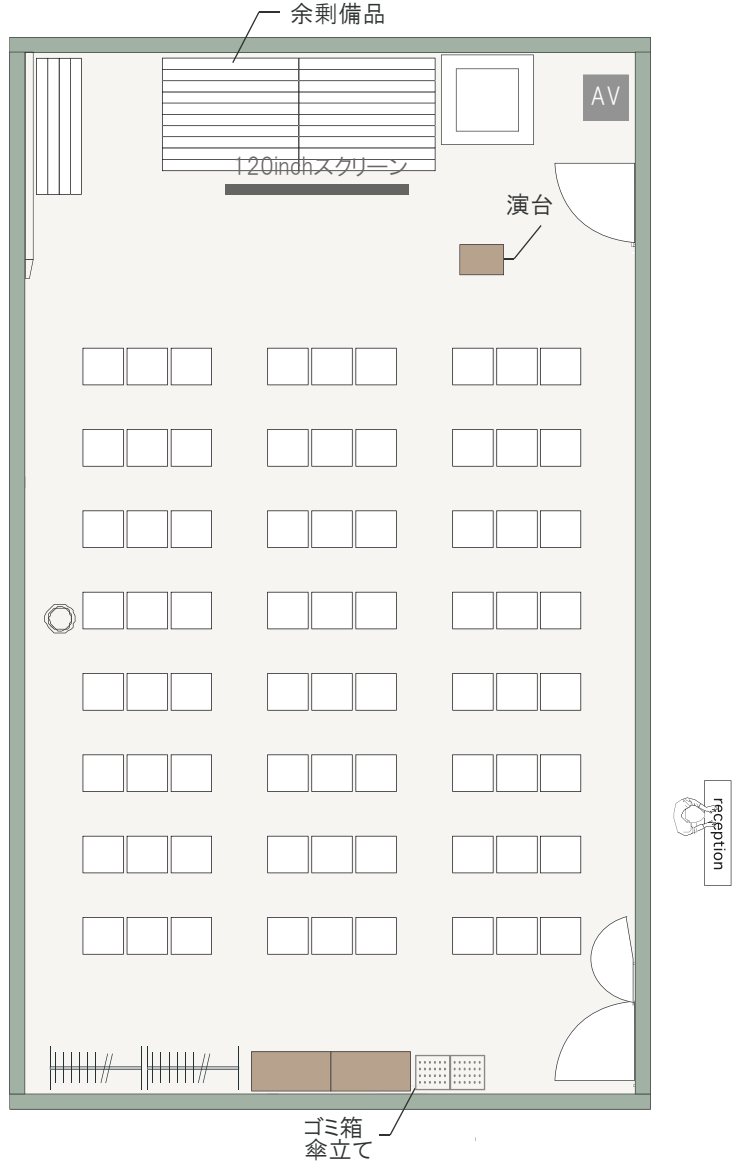

シアター形式
72席(9席×8列)

4G

天高 2.8m

1/100(A4)