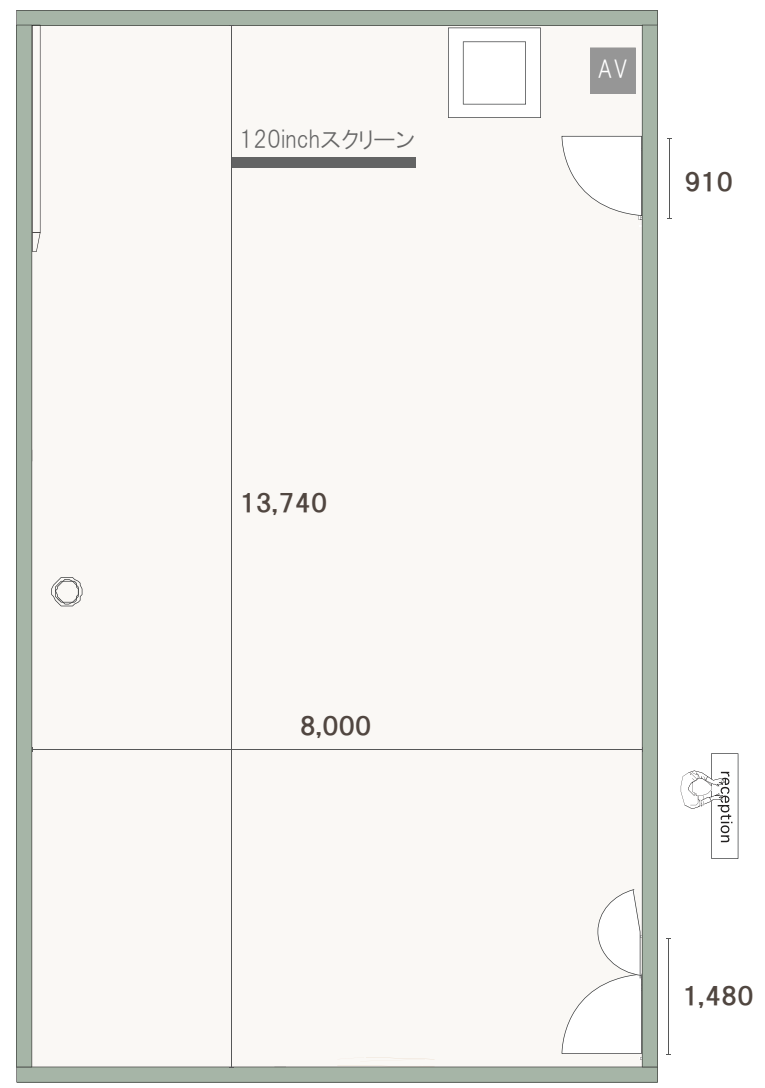

スケール図面

4G

天高:2.8m

1/100(A4)