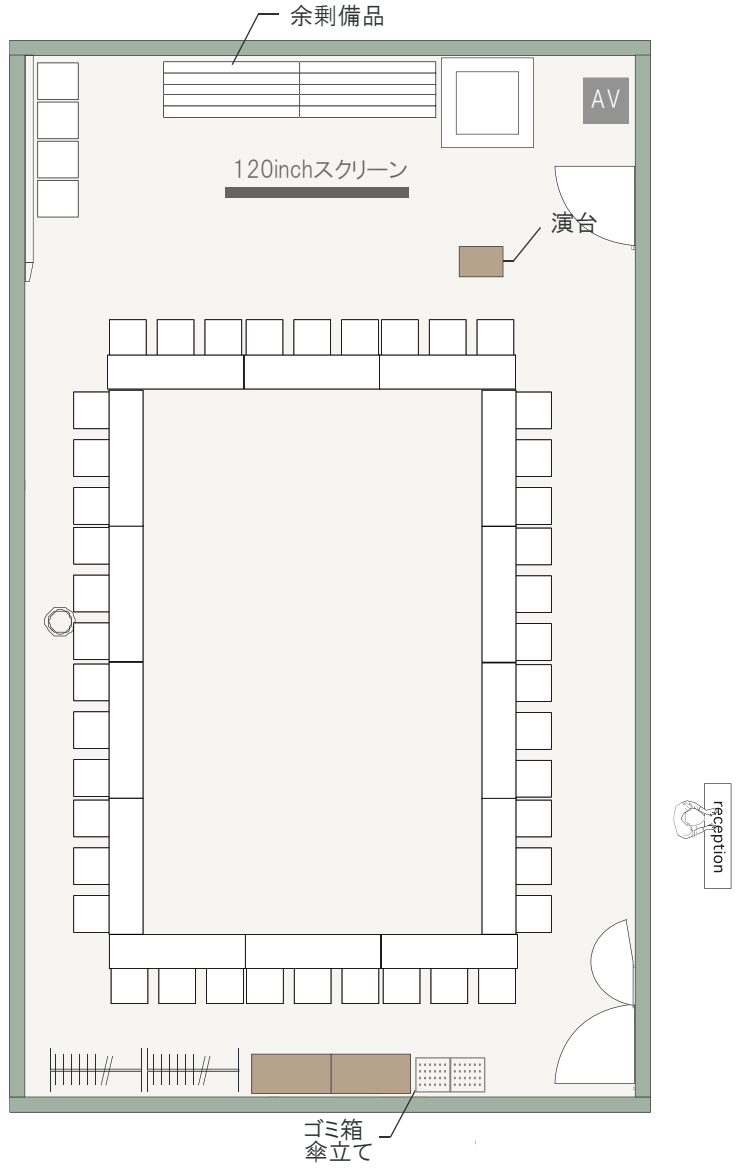

口の字形式
3名掛け: 42席
2名掛け: 28席

4G