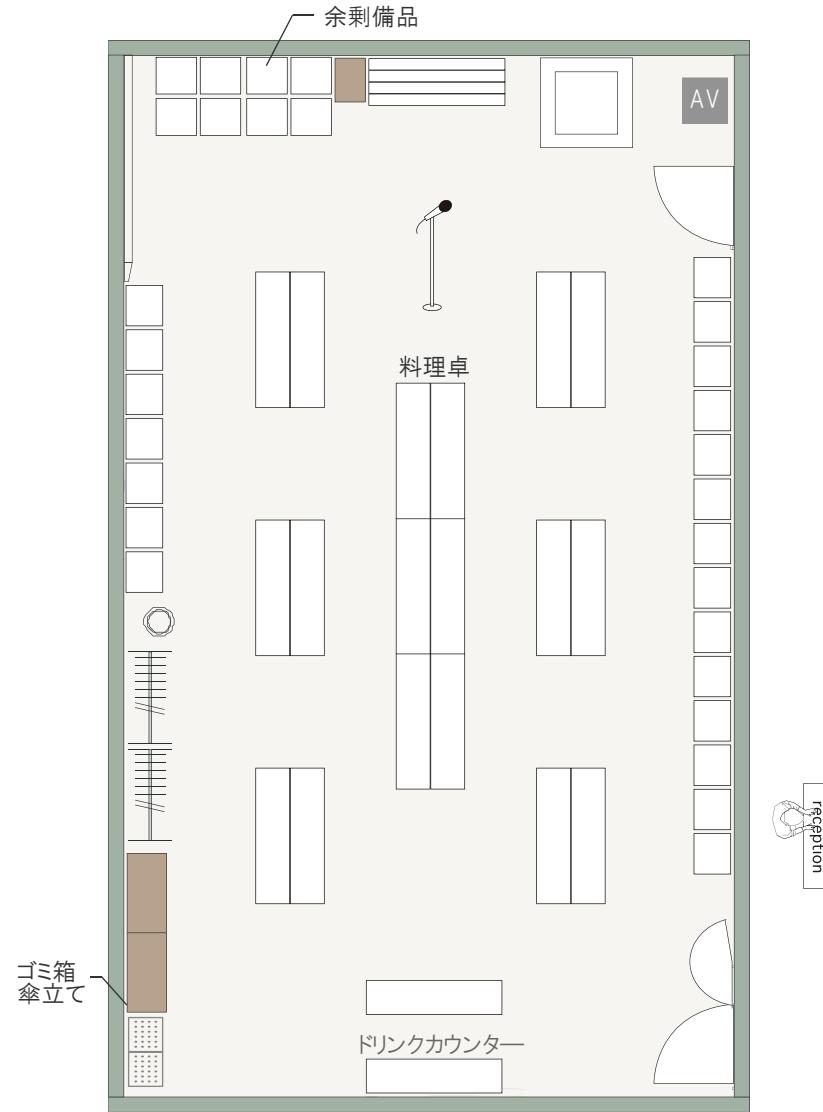

懇親会形式  
立食：70名

4G