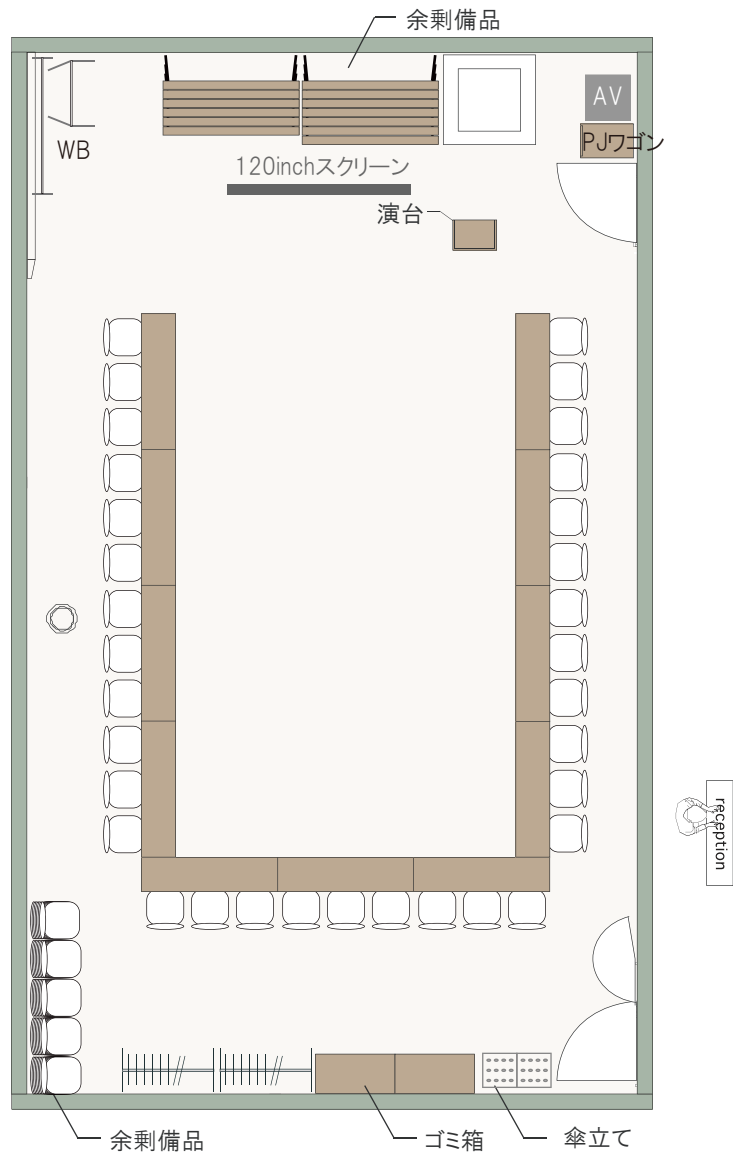

コの字形形式

3名掛け: 33席

2名掛け: 22席

4G

天高: 2.8m

1/100(A4)