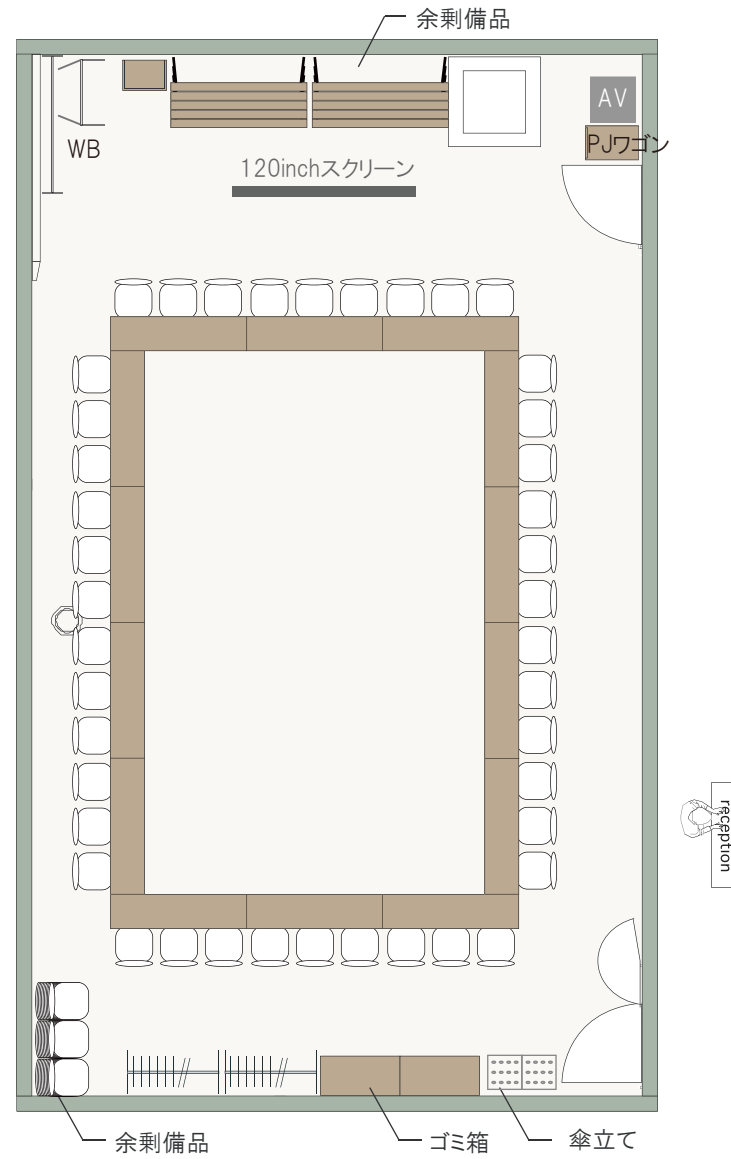

4G

スクール形式

3名掛け: 72席(9席×8列)

2名掛け: 48席(6席×8列)

4G

天高:2.8m

1/100(A4)

島形式
3名掛け: 63席(9席×7島)
2名掛け: 42席(6席×7島)

4G

天高:2.8m

1/100(A4)

口の字形式

3名掛け: 42席

2名掛け: 28席

4G

天高: 2.8m

1/100(A4)

コの字形形式

3名掛け: 33席

2名掛け: 22席

4G

天高: 2.8m

1/100(A4)

シアター形式
72席(9席×8列)

4G

天高:2.8m

1/100(A4)

懇親会形式

立食：70名

4G

天高：2.8m

1/100(A4)