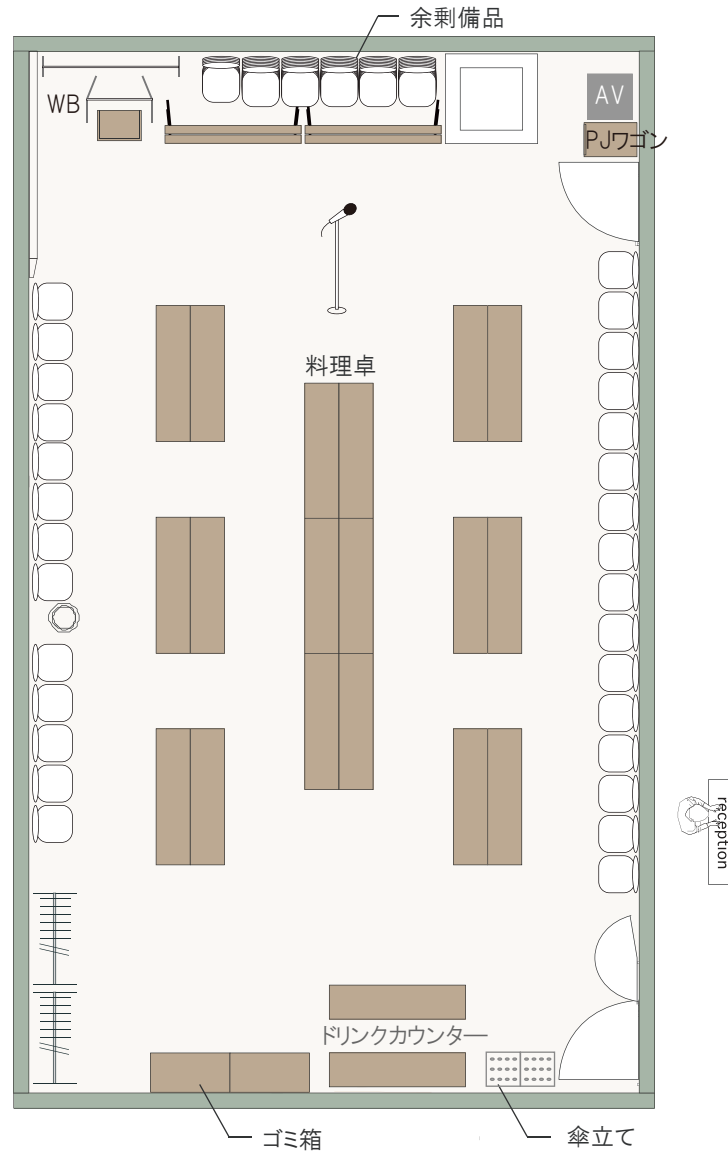

4G

天高:2.8m

1/100(A4)

口の字形式

3名掛け: 42席

2名掛け: 28席

4G

天高: 2.8m

1/100(A4)

コの字形形式

3名掛け: 33席

2名掛け: 22席

4G

天高: 2.8m

1/100(A4)

シアター形式
72席(9席×8列)

4G

天高:2.8m

1/100(A4)

懇親会形式

立食：70名

4G

天高：2.8m

1/100(A4)