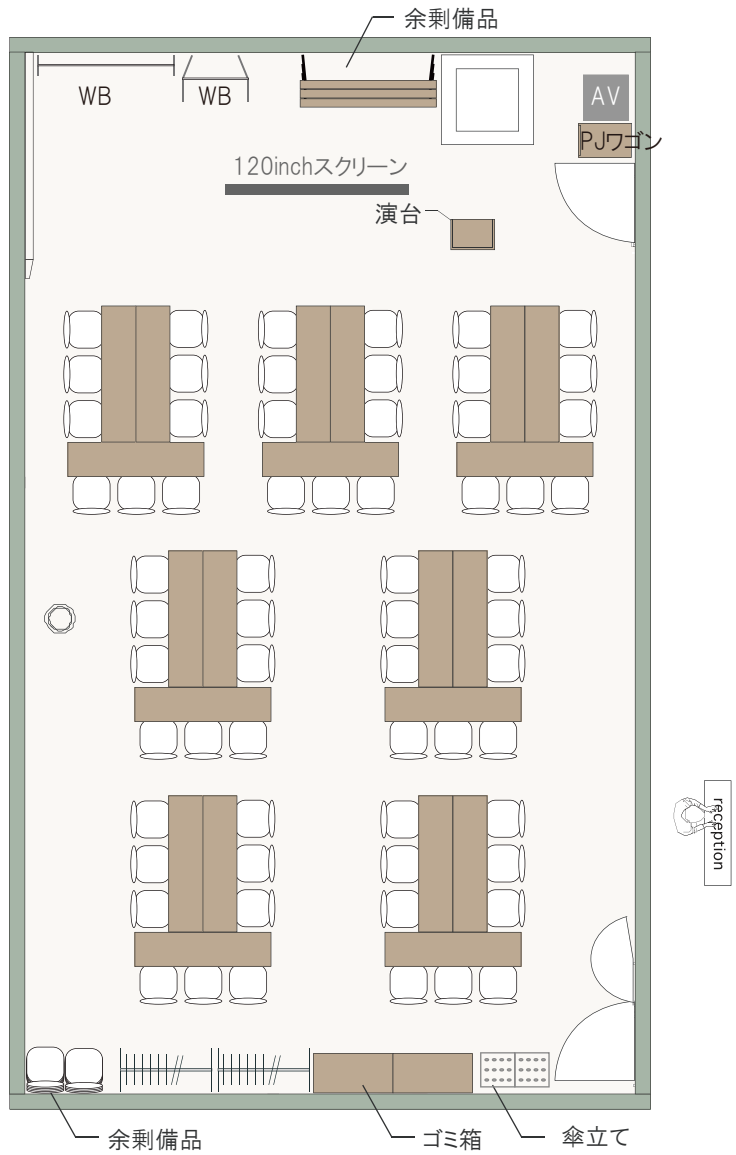

4G

スクール形式

3名掛け: 72席(9席×8列)

2名掛け: 48席(6席×8列)

4G

天高:2.8m

1/100(A4)

島形式
3名掛け: 63席(9席×7島)
2名掛け: 42席(6席×7島)

4G

天高:2.8m

1/100(A4)

口の字形式

3名掛け: 42席

2名掛け: 28席

4G

天高: 2.8m

1/100(A4)

コの字形形式

3名掛け: 33席

2名掛け: 22席

4G

天高: 2.8m

1/100(A4)

シアター形式
72席(9席×8列)