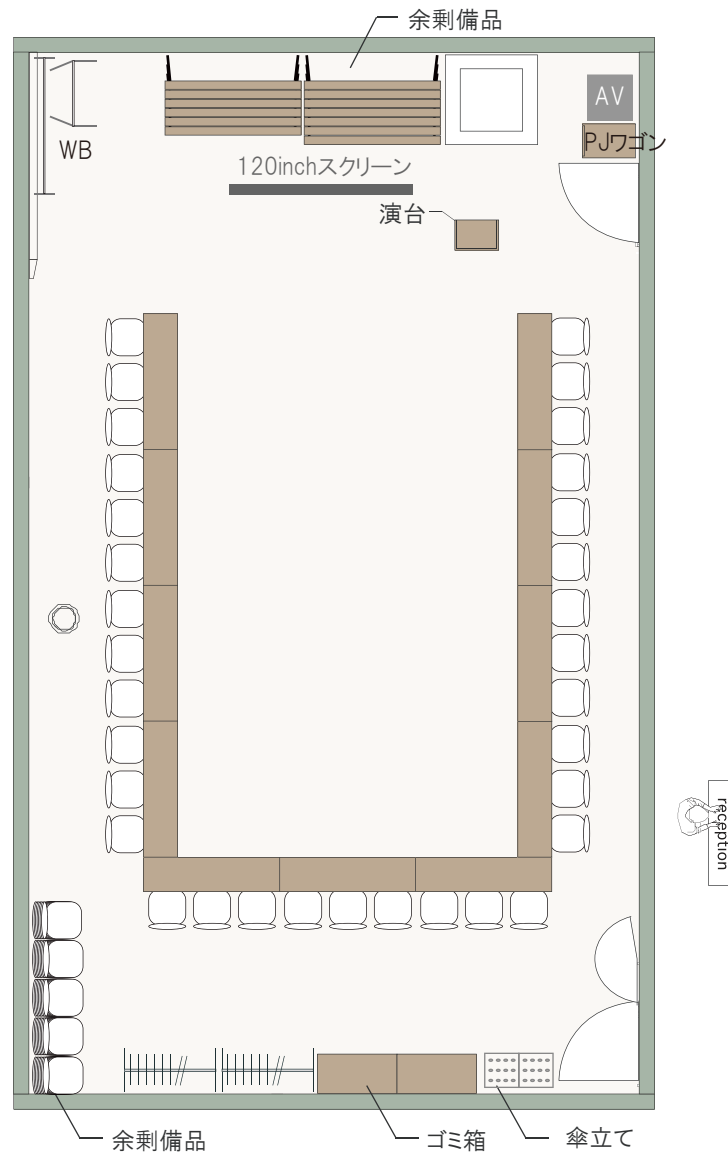

4G

スクール形式

3名掛け: 72席(9席×8列)

2名掛け: 48席(6席×8列)

4G

天高:2.8m

1/100(A4)

島形式
3名掛け: 63席(9席×7島)
2名掛け: 42席(6席×7島)

4G

天高:2.8m

1/100(A4)

口の字形式

3名掛け: 42席

2名掛け: 28席

4G

天高: 2.8m

1/100(A4)

コの字形形式

3名掛け: 33席

2名掛け: 22席

4G

天高: 2.8m

1/100(A4)

シアター形式
72席(9席×8列)

4G

天高:2.8m

1/100(A4)

懇親会形式

立食：70名

4G

天高：2.8m

1/100(A4)