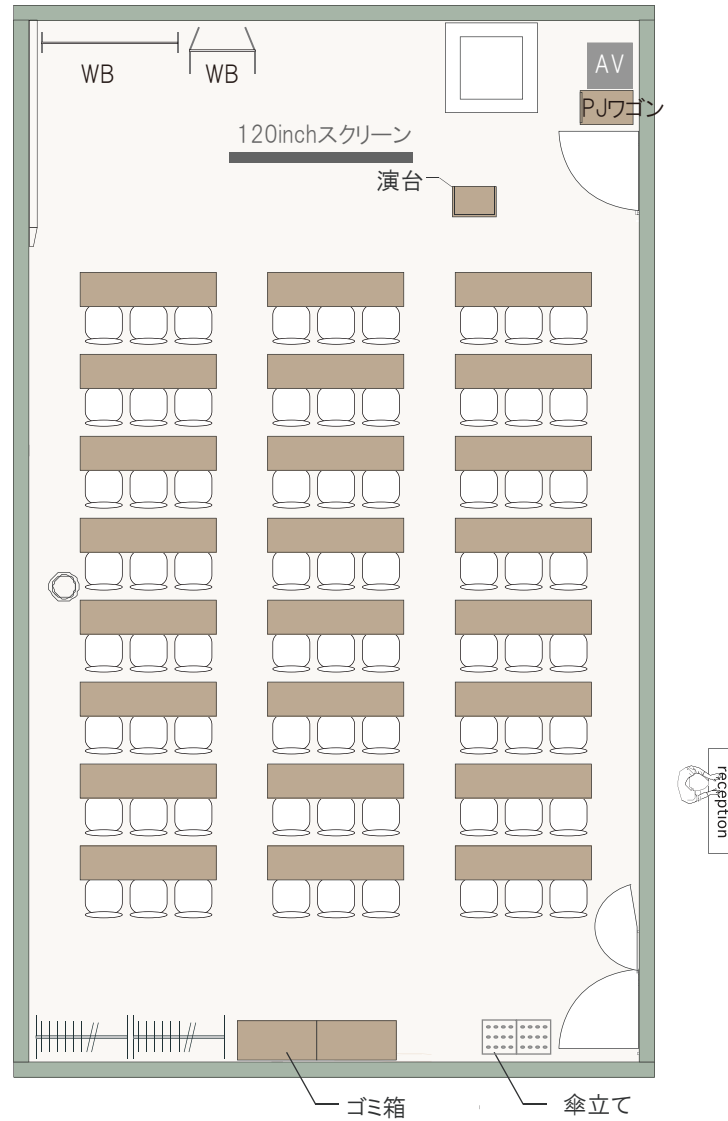

4G

スクール形式

3名掛け: 72席(9席×8列)

2名掛け: 48席(6席×8列)

4G

天高:2.8m

1/100(A4)

島形式
3名掛け: 63席(9席×7島)
2名掛け: 42席(6席×7島)

4G

天高:2.8m

1/100(A4)

口の字形式

3名掛け: 42席

2名掛け: 28席

4G

天高: 2.8m

1/100(A4)

コの字形形式

3名掛け: 33席

2名掛け: 22席

4G

天高: 2.8m

1/100(A4)

シアター形式
72席(9席×8列)