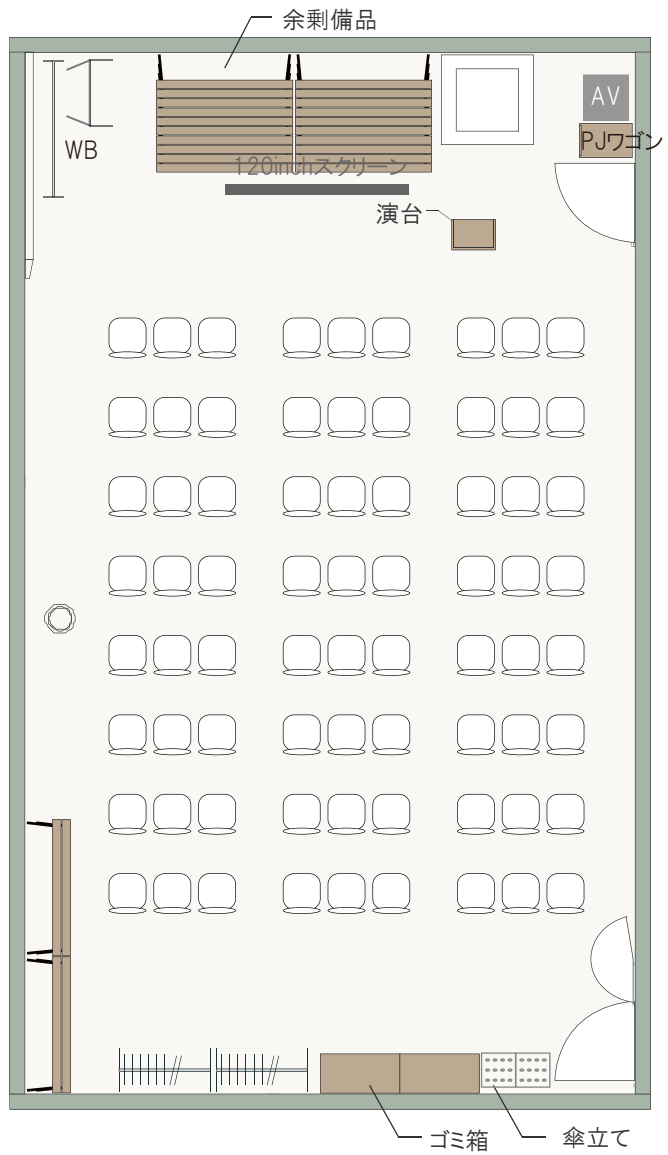

4G

天高:2.8m

1/100(A4)

口の字形式

3名掛け: 42席

2名掛け: 28席

4G

天高: 2.8m

1/100(A4)

コの字形形式

3名掛け: 33席

2名掛け: 22席

4G

天高: 2.8m

1/100(A4)

シアター形式
72席(9席×8列)

4G

天高:2.8m

1/100(A4)

懇親会形式

立食：70名

4G

天高：2.8m

1/100(A4)