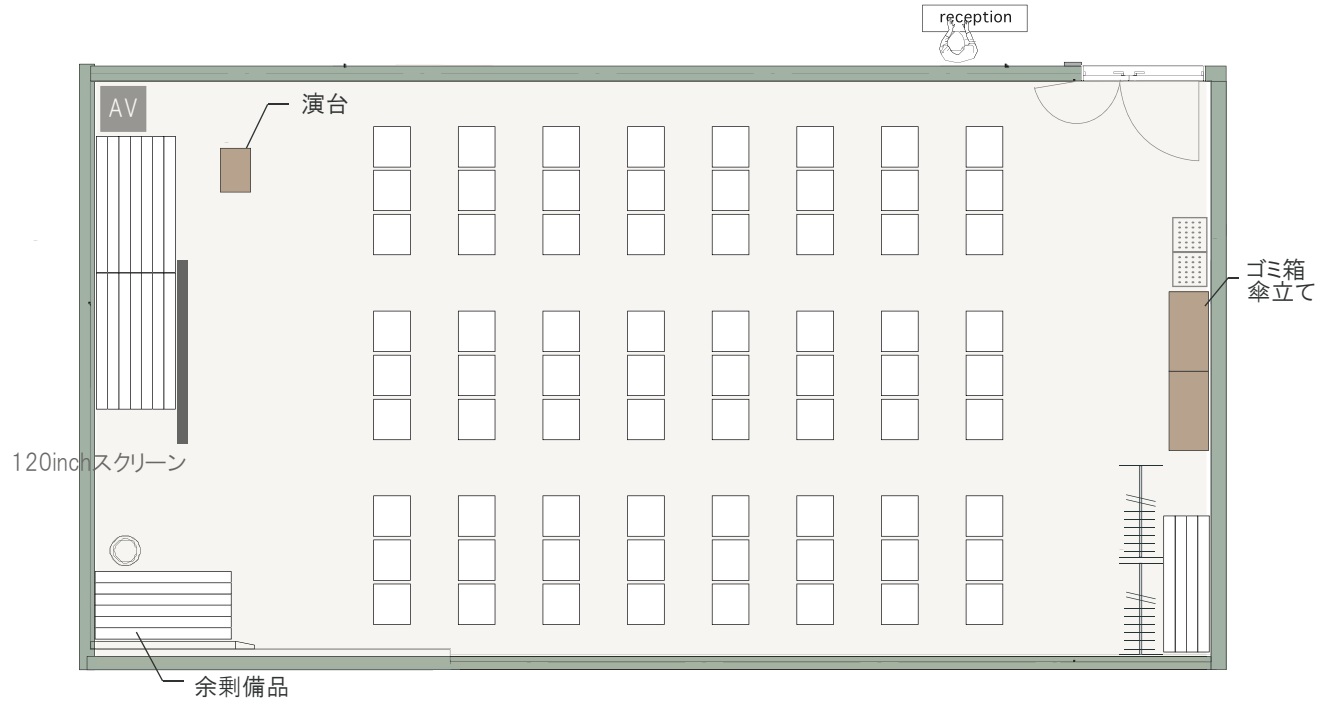

シアター形式
72席(9席×8列)

4F

天高 2.8m

1/100(A4)