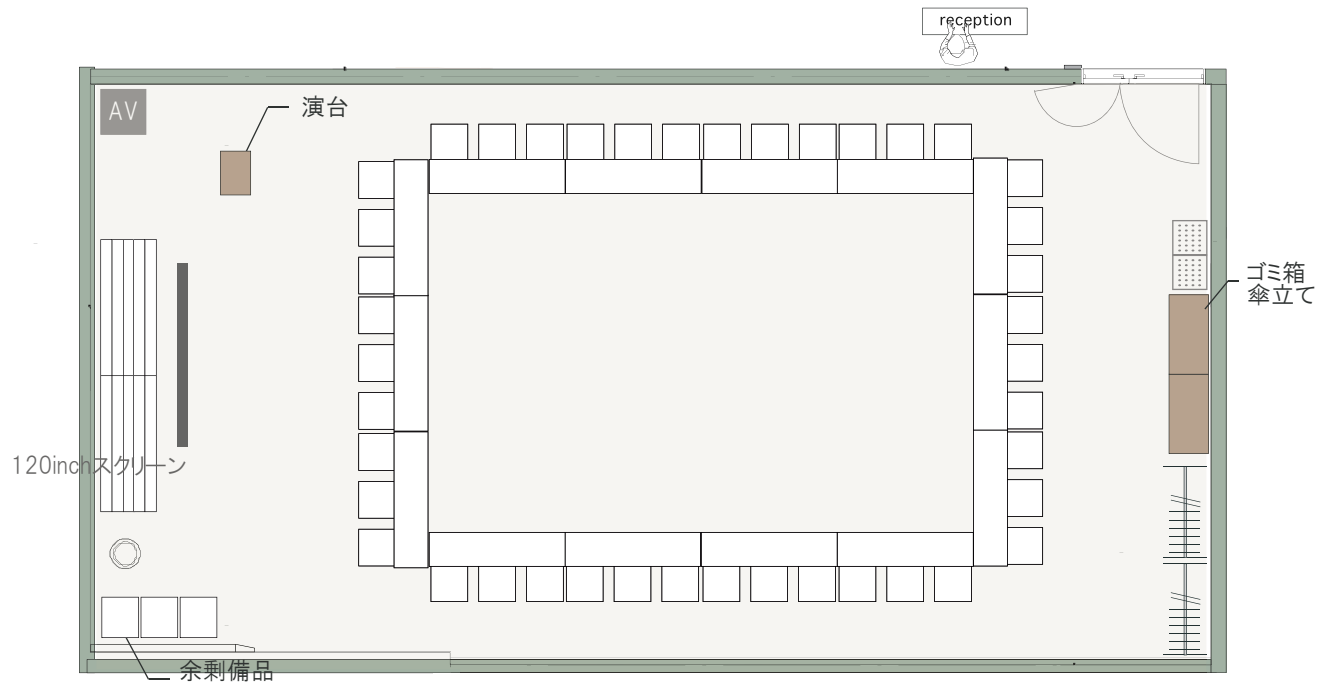

口の字形式
3名掛け: 42席
2名掛け: 28席

4F

天高: 2.8m

1/100(A4)