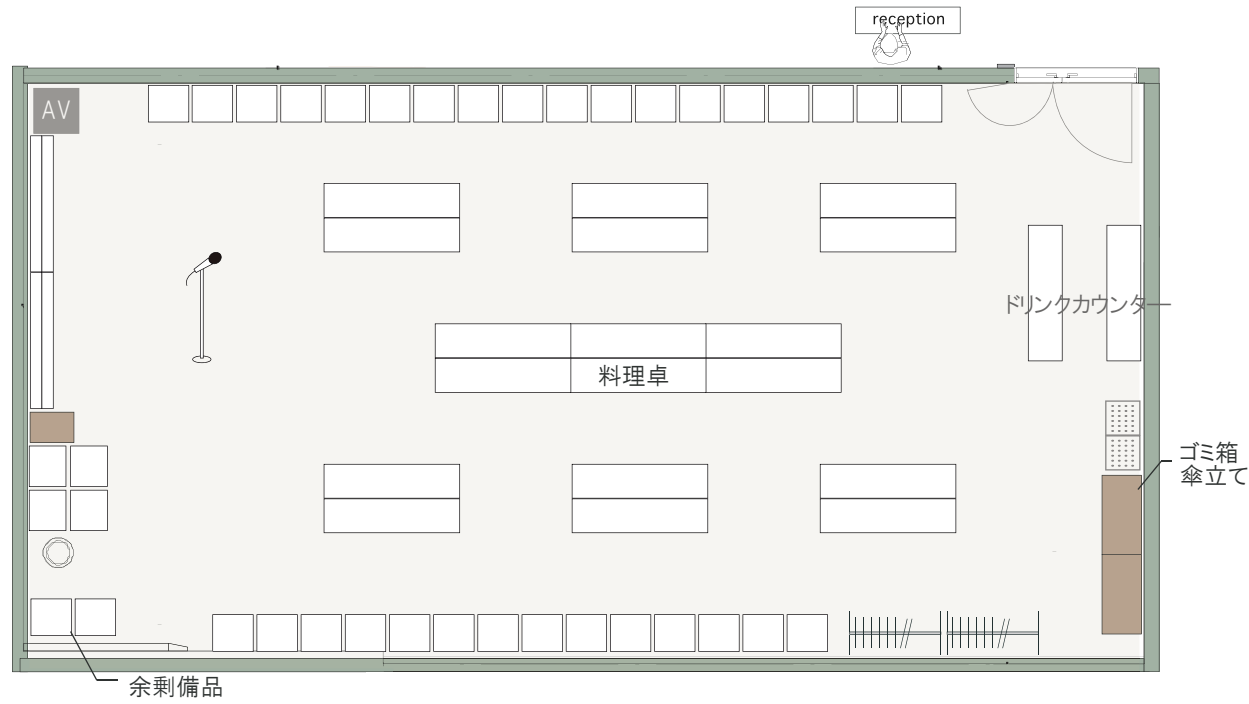

懇親会形式
立食：70名

4F

天高：2.8m

1/100(A4)