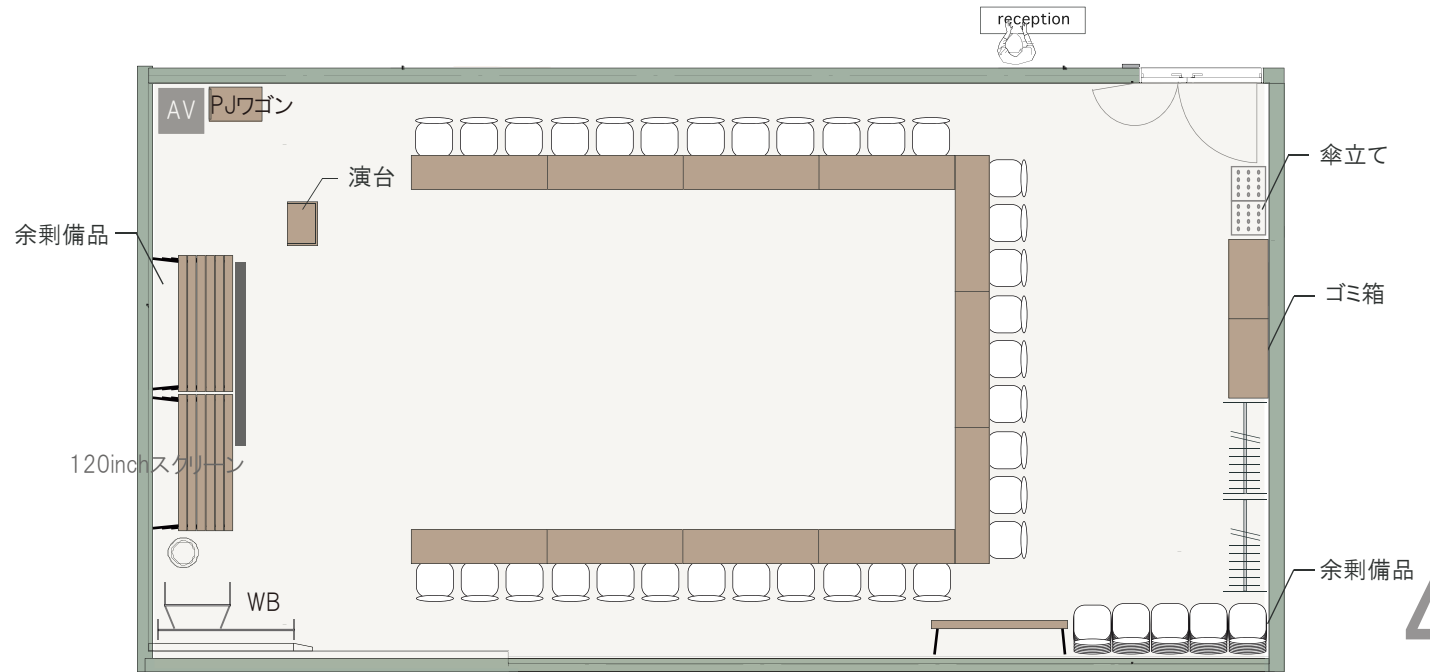

コの字形形式

3名掛け： 33席

2名掛け： 22席

4F

天高 2.8m

1/100(A4)