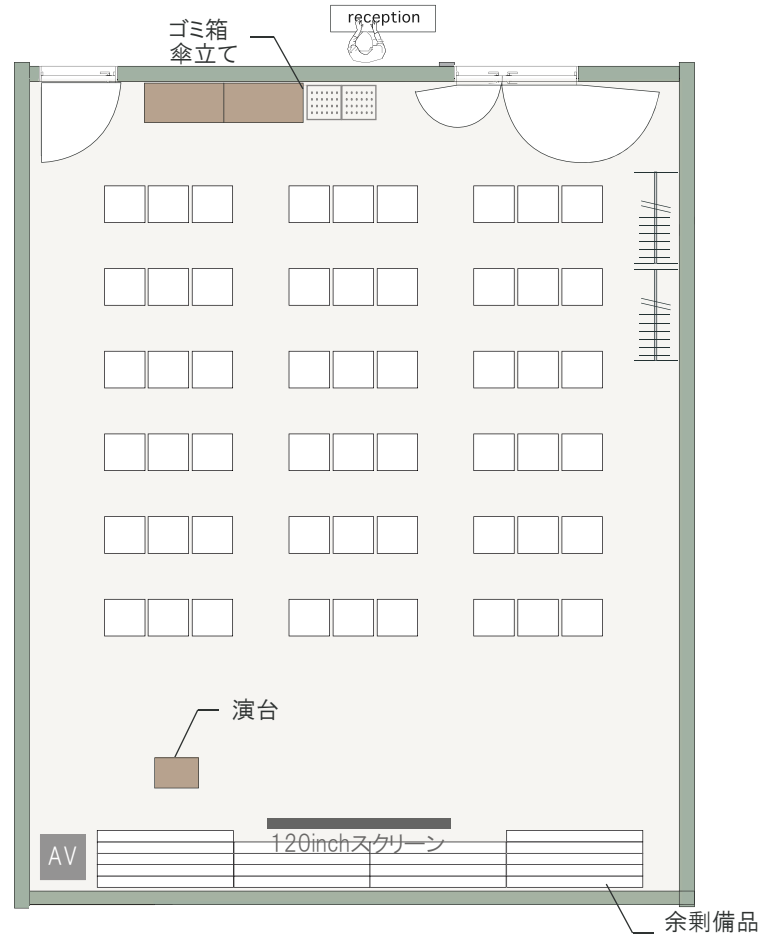

シアター形式
54席(9席×6列)

4E

天高:2.8m

1/100(A4)