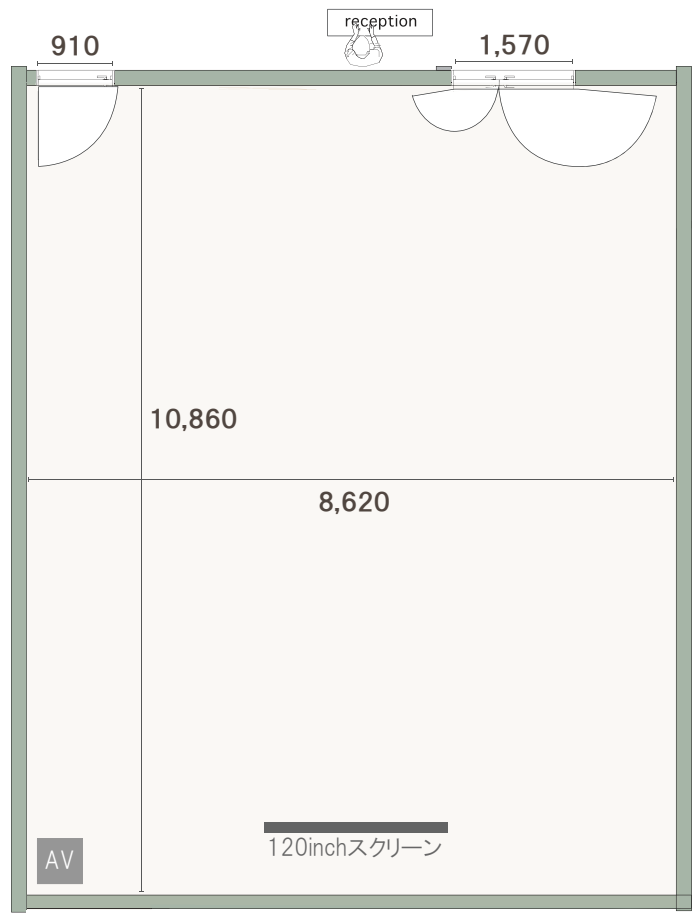

| スケール図面

4E

天高:2.8m

1/100(A4)