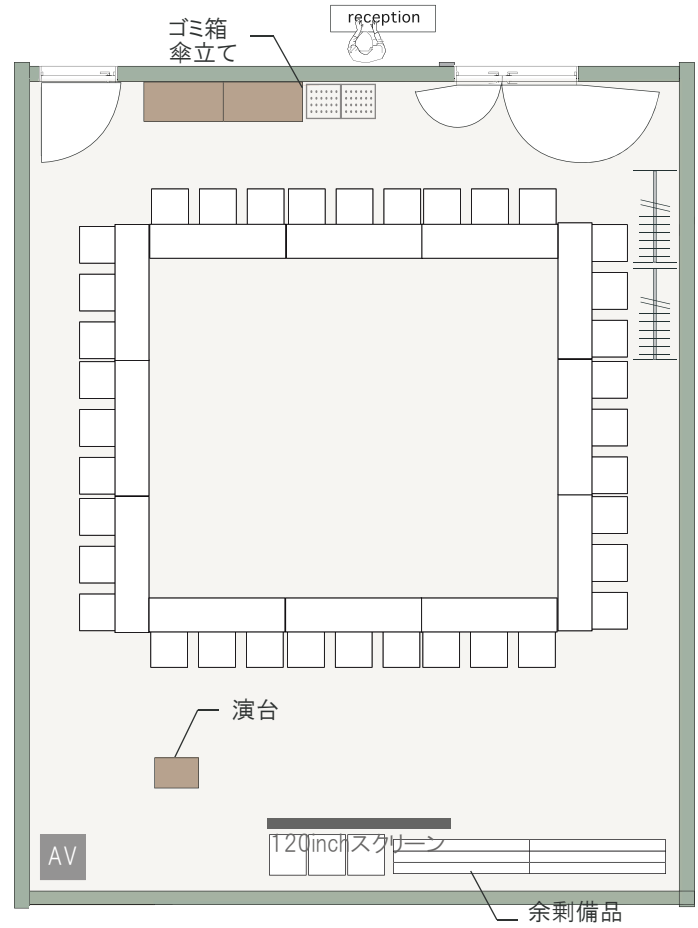

口の字形式
3名掛け: 36席
2名掛け: 24席

4E

天高:2.8m

1/100(A4)