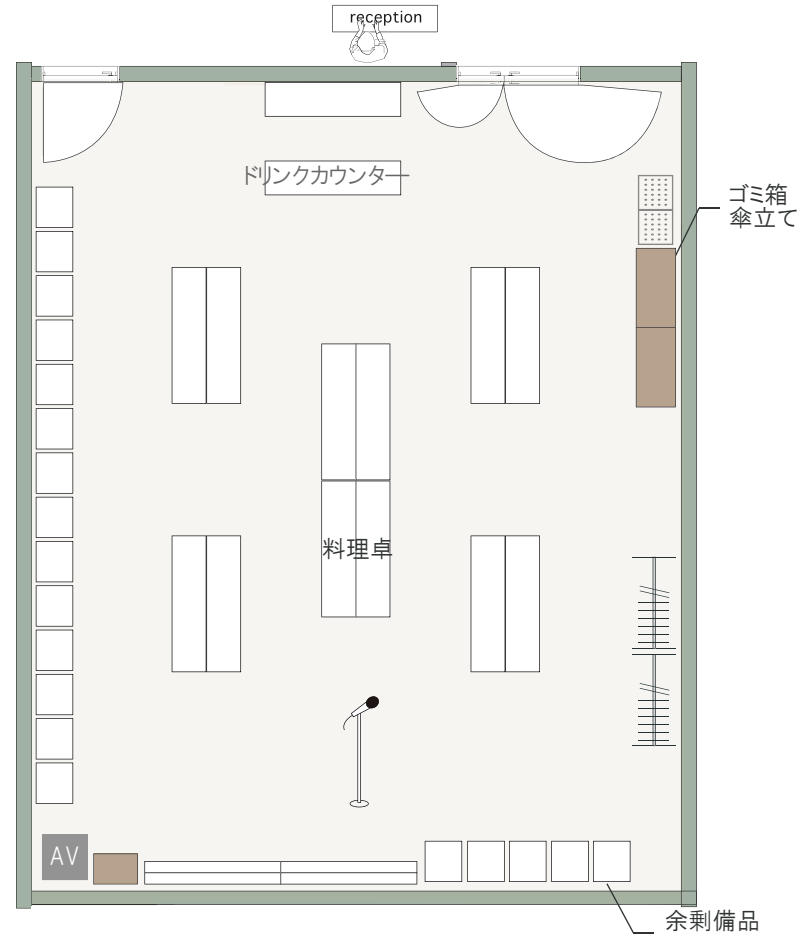

懇親会形式
立食：60名

4E

天高：2.8m

1/100(A4)