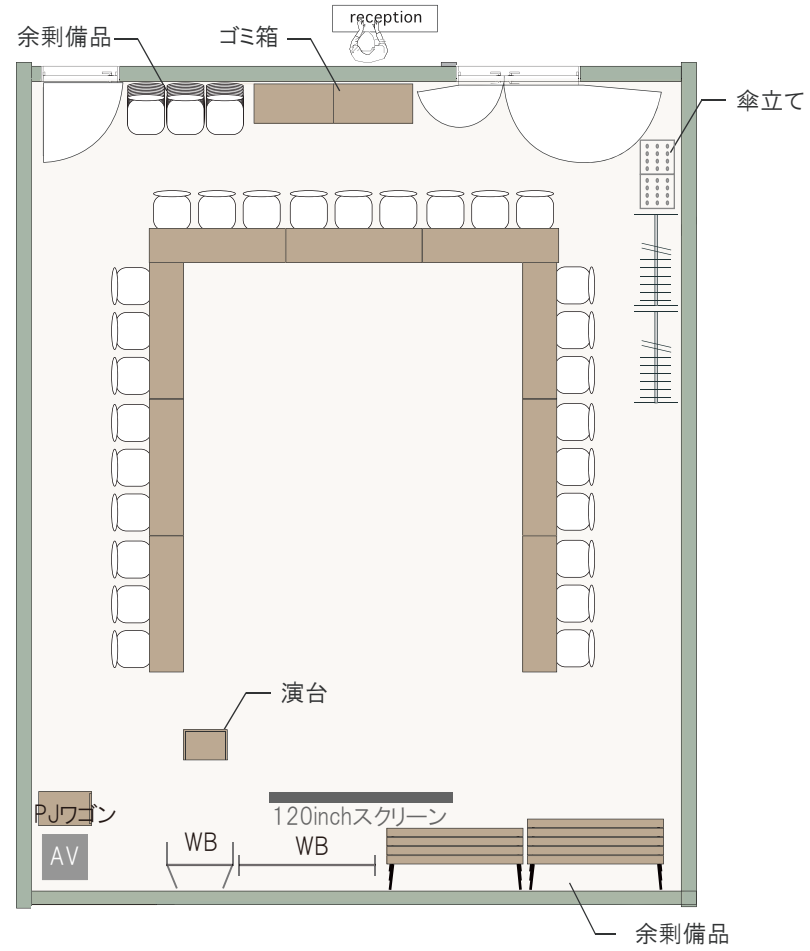

コの字形式

3名掛け: 27席

2名掛け: 18席

4E

天高: 2.8m

1/100(A4)