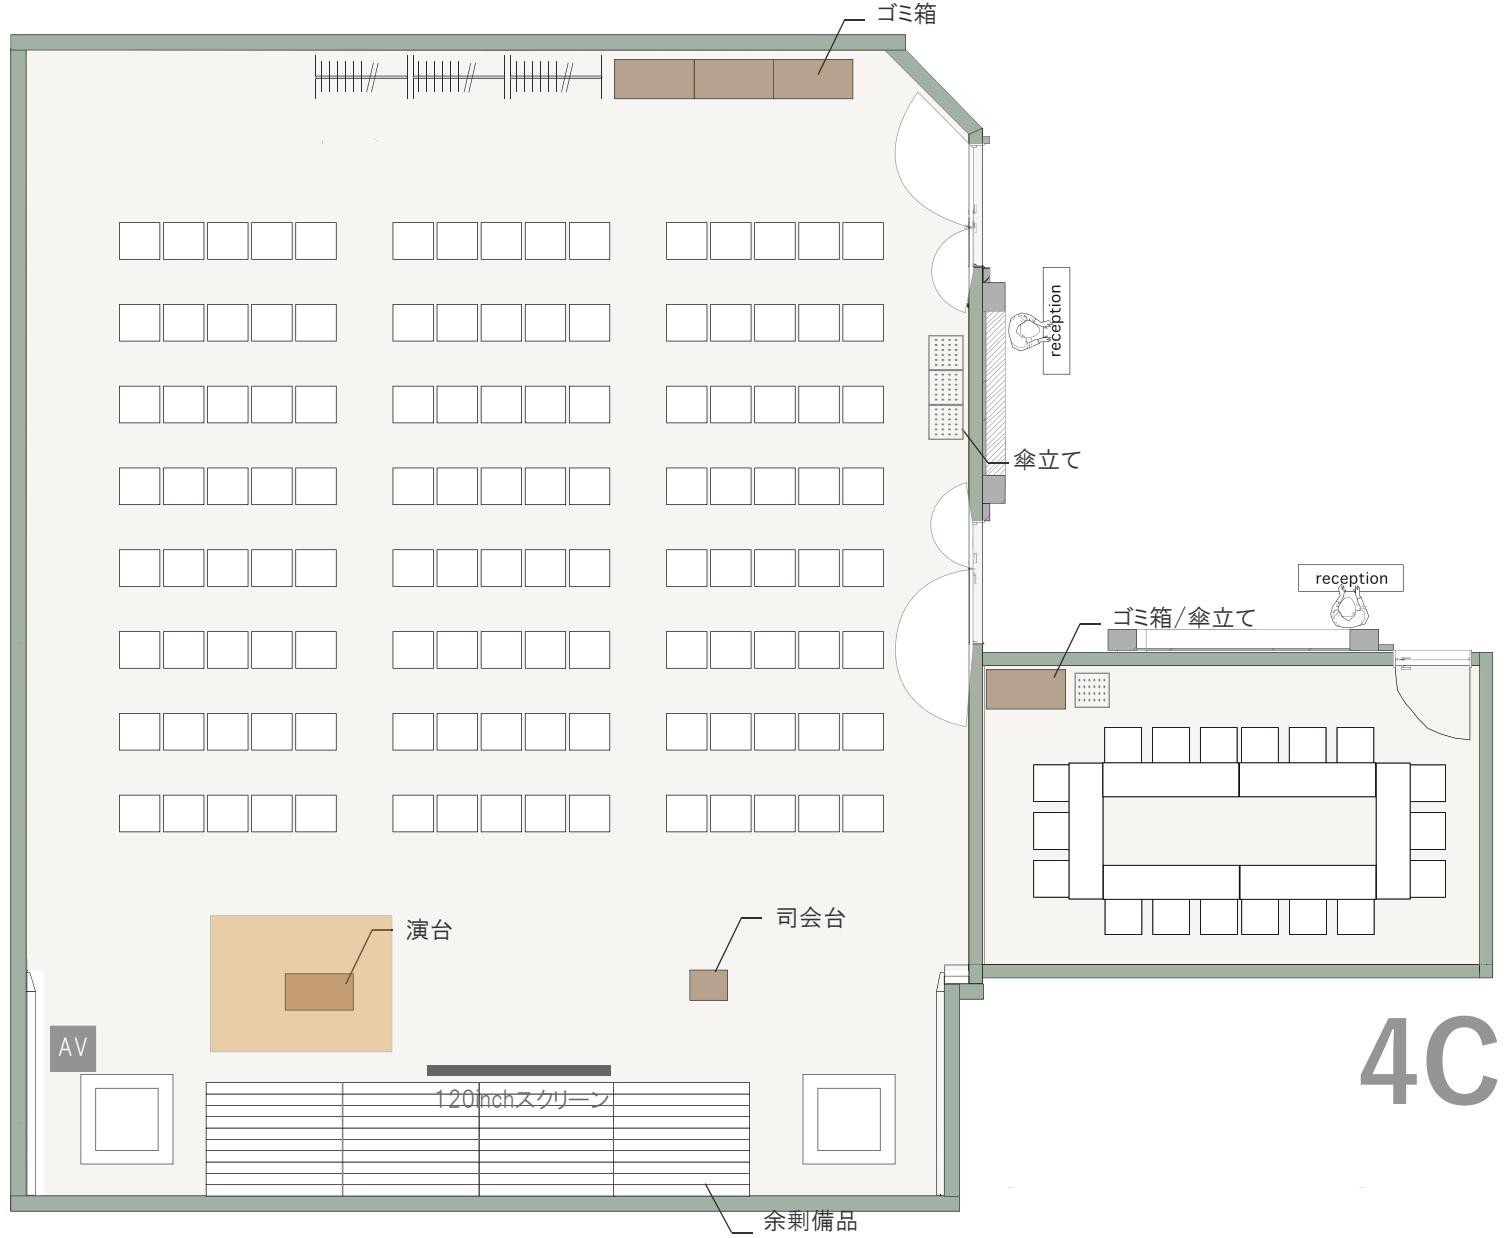

シアター形式 (4D)
120席(15席×8列)

4D

4C

天高:2.8m

1/100(A4)