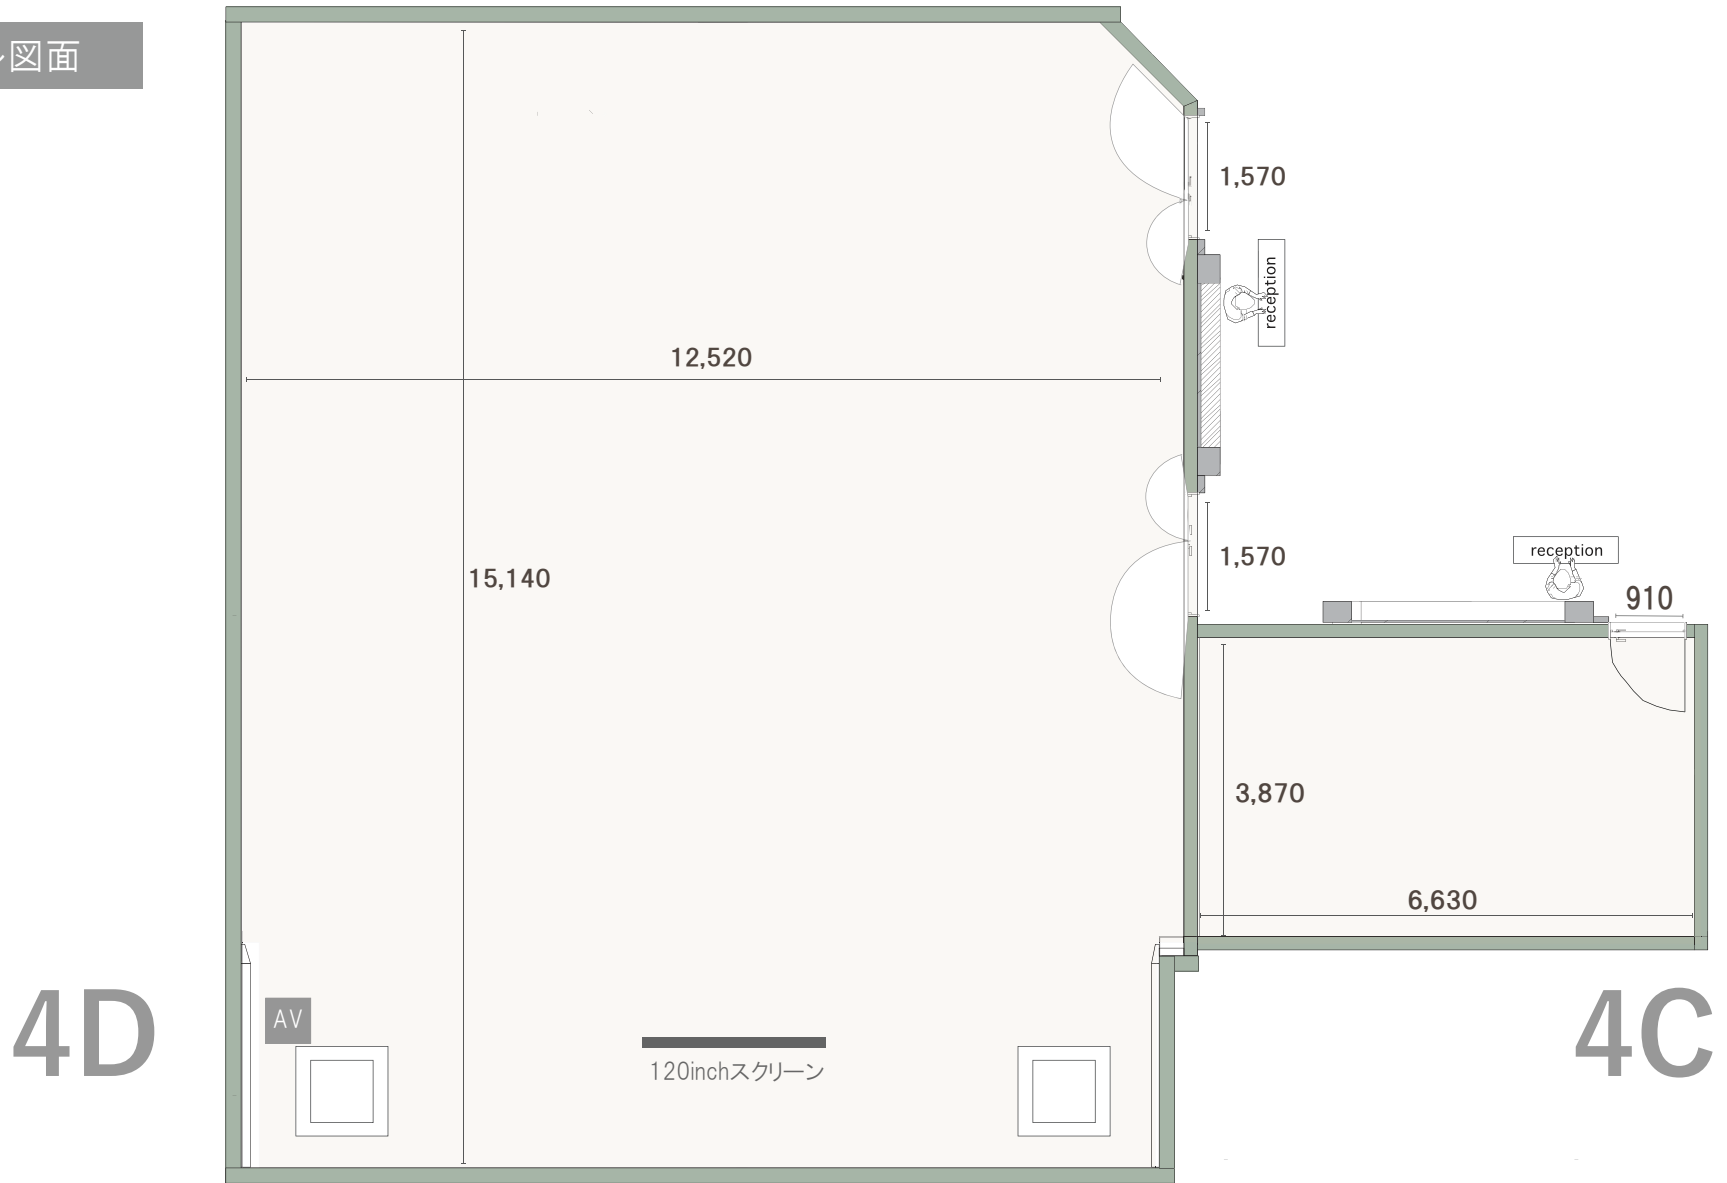

スケール図面

天高:2.8m

1/100(A4)