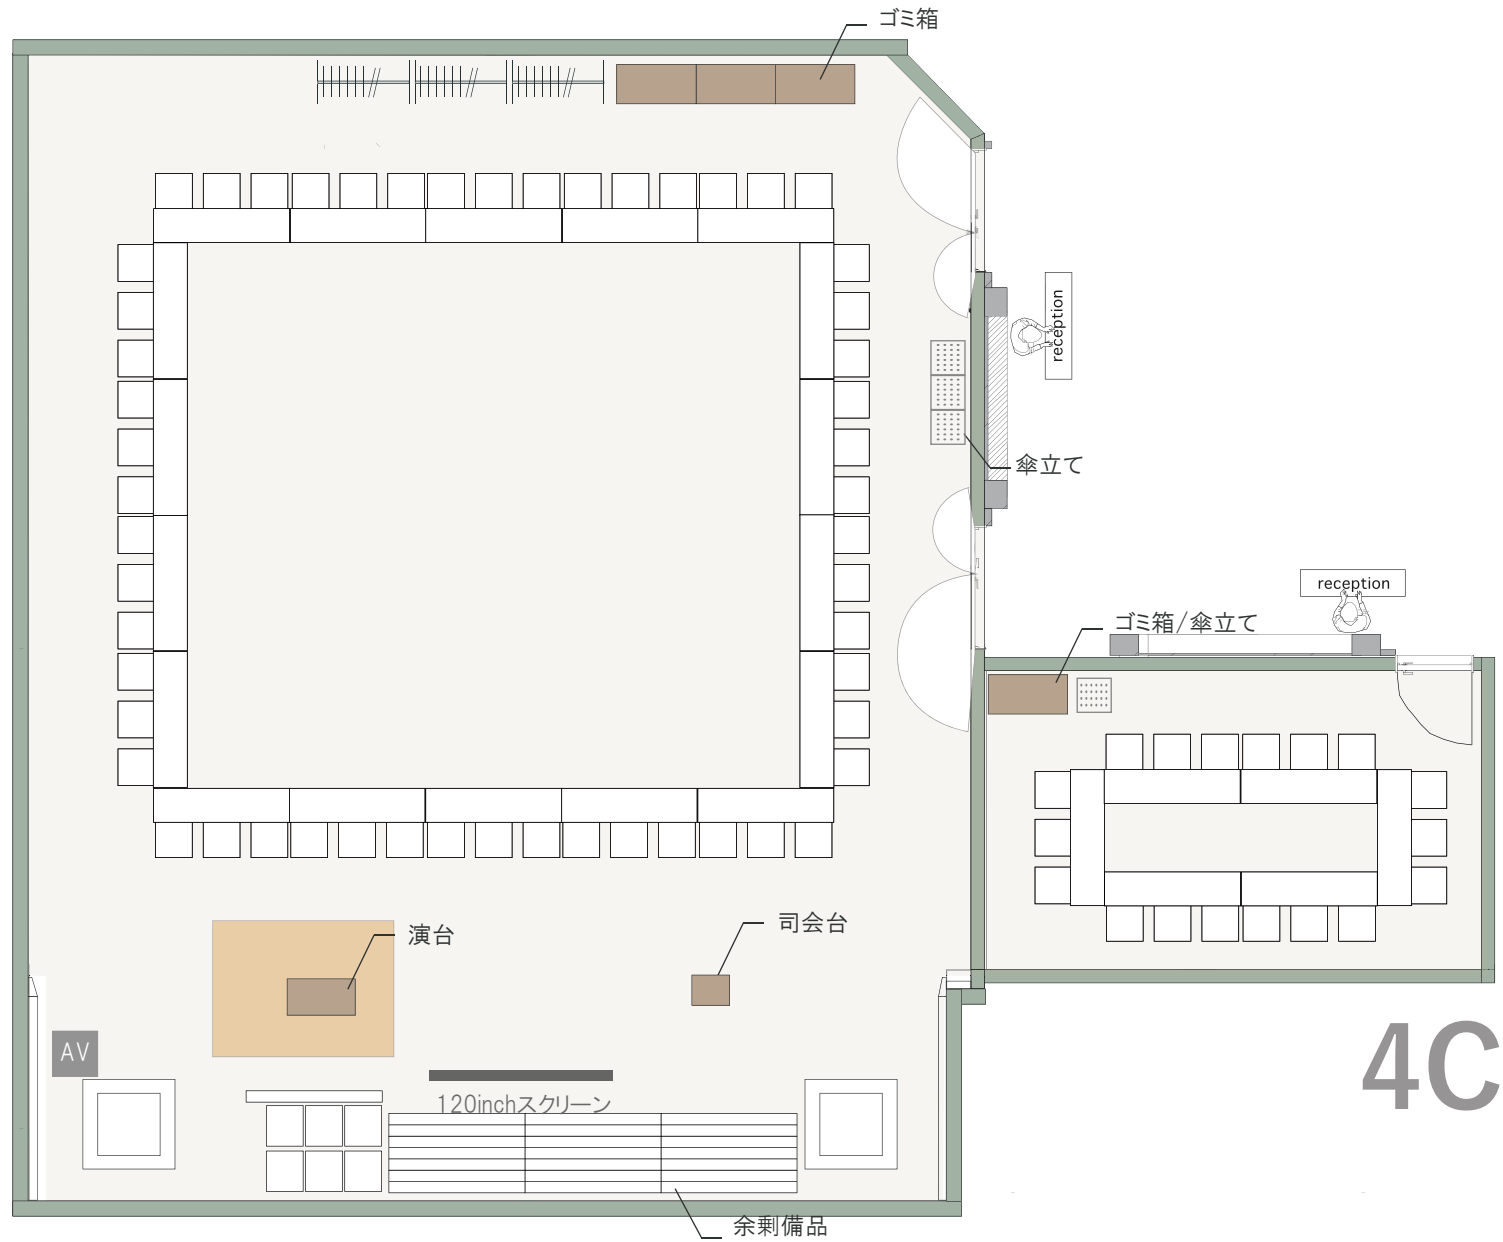

口の字形式 (4D)

3名掛け: 54席

2名掛け: 36席

4D

天高: 2.8m

1/100(A4)