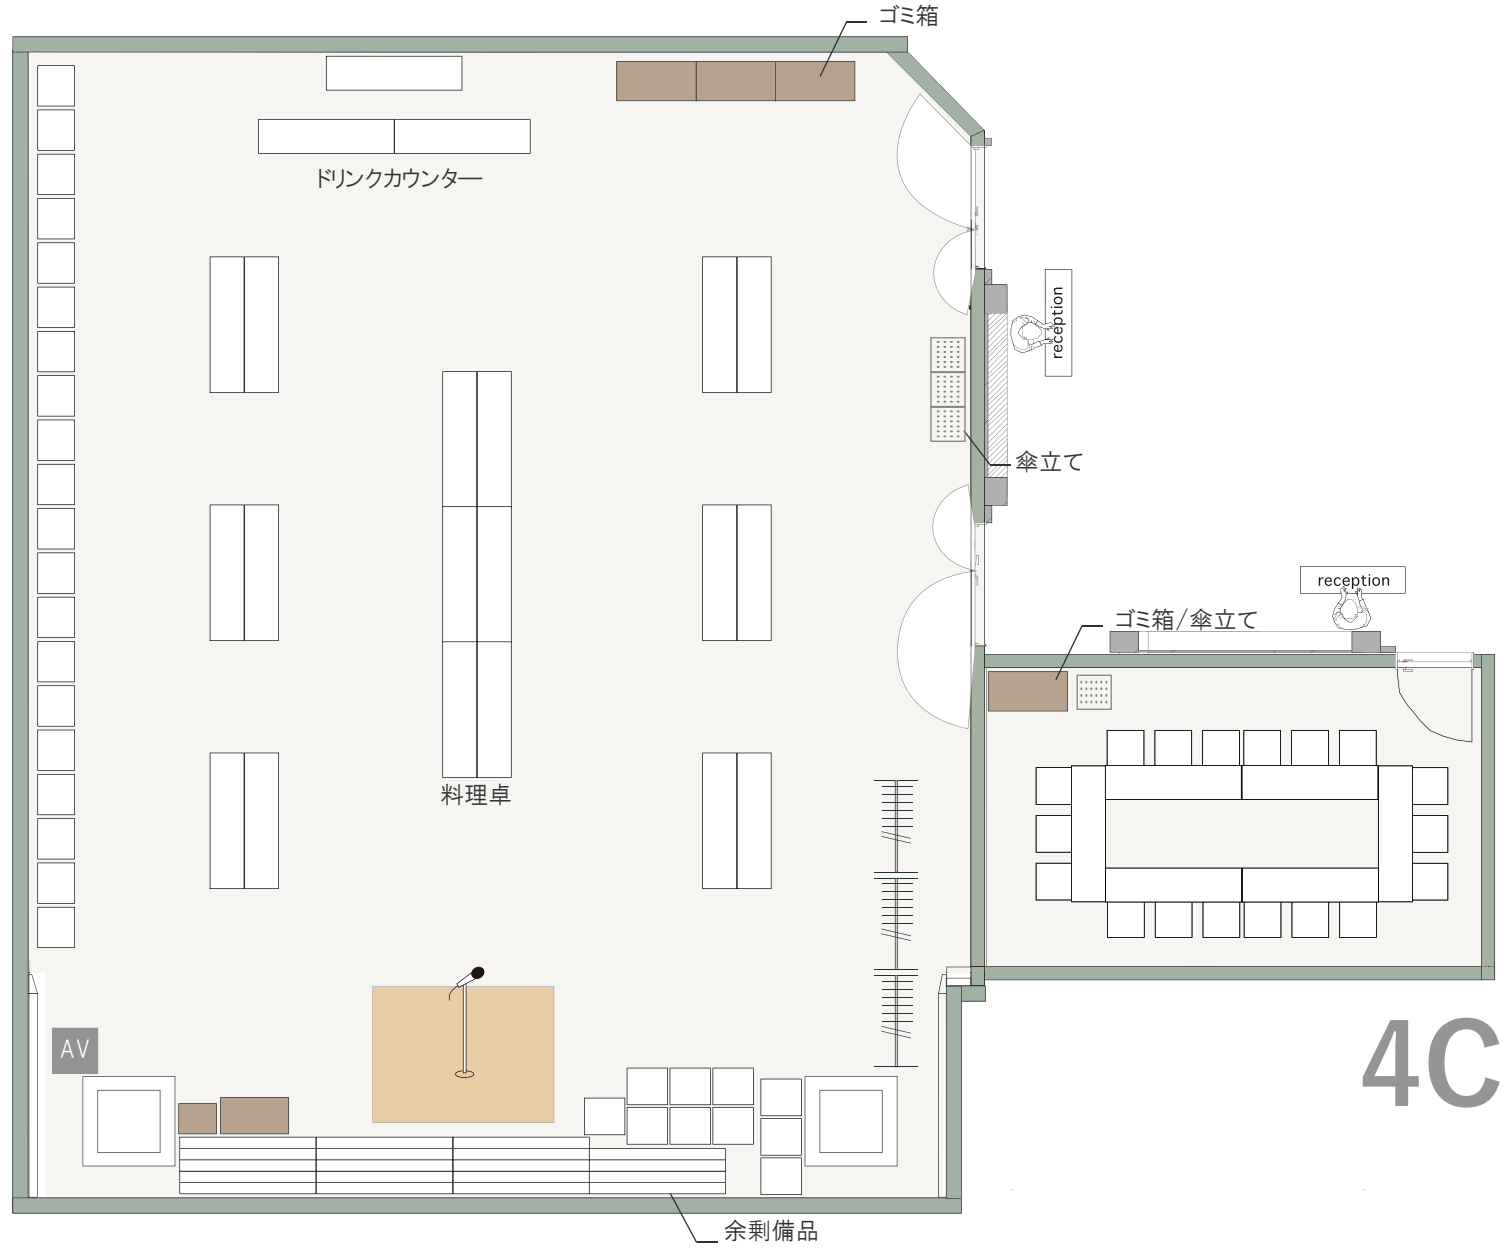

懇親会形式 (4D)

立食: 90~100名

4D

天高: 2.8m

1/100(A4)