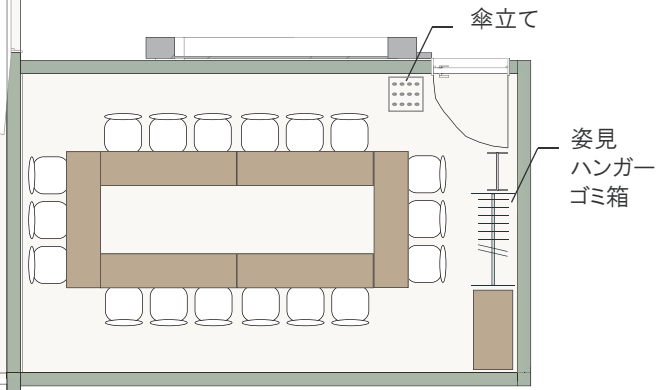

コの字形形式 (4D)  
3名掛け: 39席  
2名掛け: 26席

4D

4C

天高: 2.8m

1/100(A4)