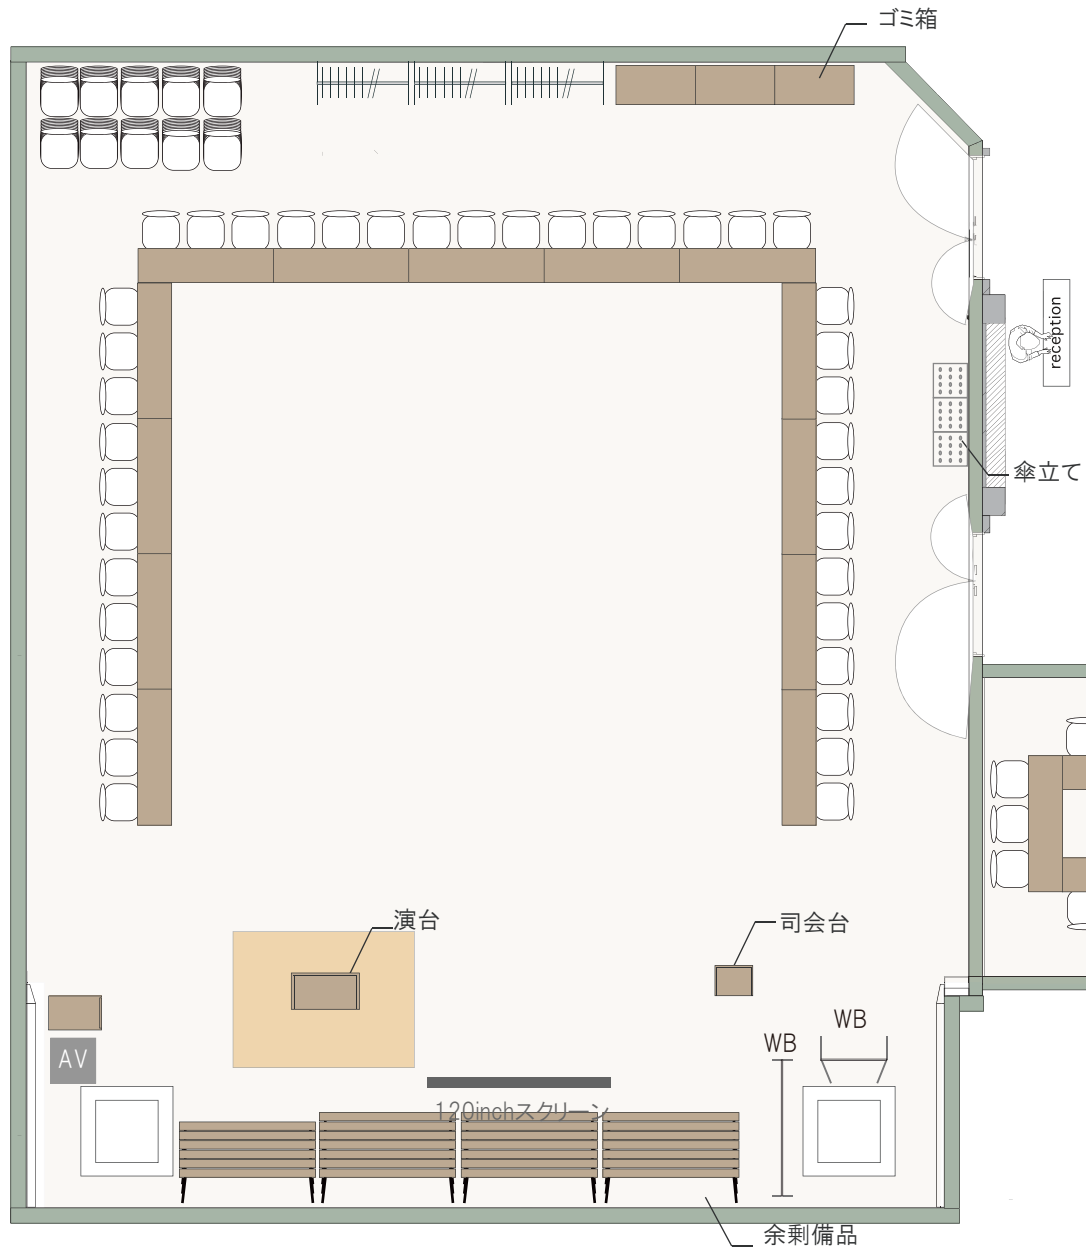

コの字形形式 (4D)  
3名掛け: 39席  
2名掛け: 26席

4D

4C

天高: 2.8m

1/100(A4)