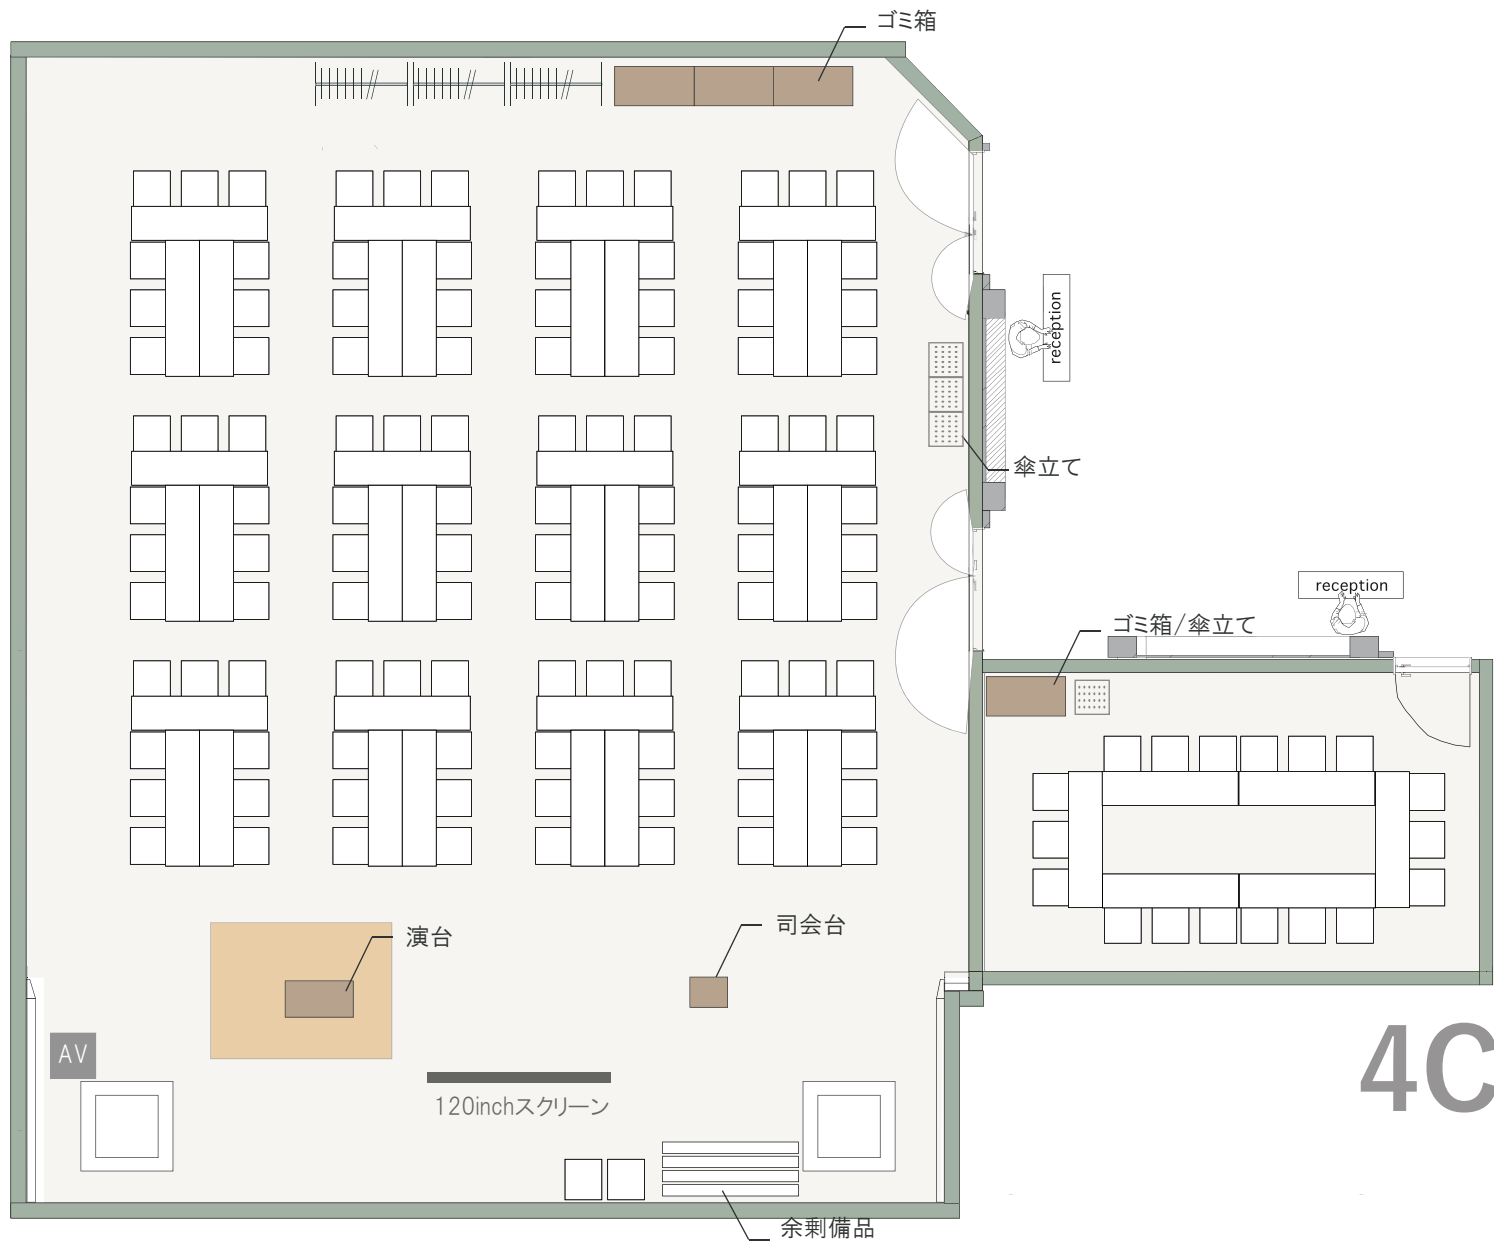

島形式 (4D)

3名掛け: 108席(9席×12島)

2名掛け: 72席(6席×12島)

4D

天高: 2.8m

1/100(A4)