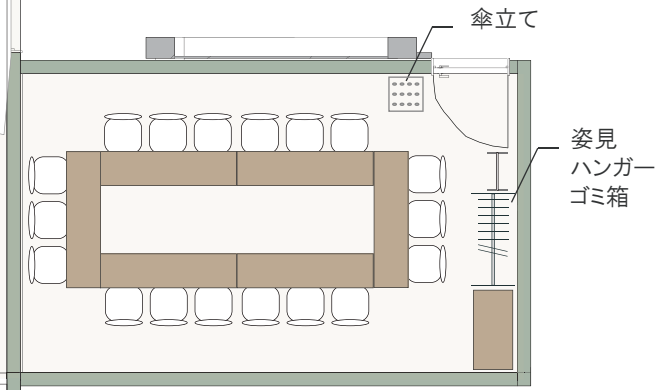

4D

4C

天高: 2.8m

1/100(A4)

コの字形形式 (4D)
3名掛け: 39席
2名掛け: 26席

4D

4C

天高: 2.8m

1/100(A4)

シアター形式 (4D)
120席(15席×8列)

4D

4C

天高:2.8m

1/100(A4)

懇親会形式 (4D)
立食: 推奨80名, 最大100名

4D