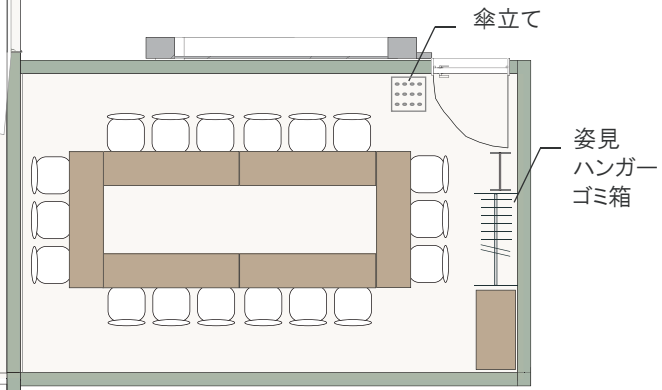

1/100(A4)

島形式 (4D)

3名掛け: 108席(9席×12島)

2名掛け: 72席(6席×12島)

4D

天高: 2.8m

1/100(A4)

口の字形式 (4D)
3名掛け: 54席
2名掛け: 36席

4D

4C

天高: 2.8m

1/100(A4)

コの字形形式 (4D)
3名掛け: 39席
2名掛け: 26席

4D

4C

天高: 2.8m

1/100(A4)

シアター形式 (4D)
120席(15席×8列)

4D

4C

天高:2.8m

1/100(A4)

懇親会形式 (4D)
立食: 推奨80名, 最大100名

4D

4C

天高: 2.8m

1/100(A4)