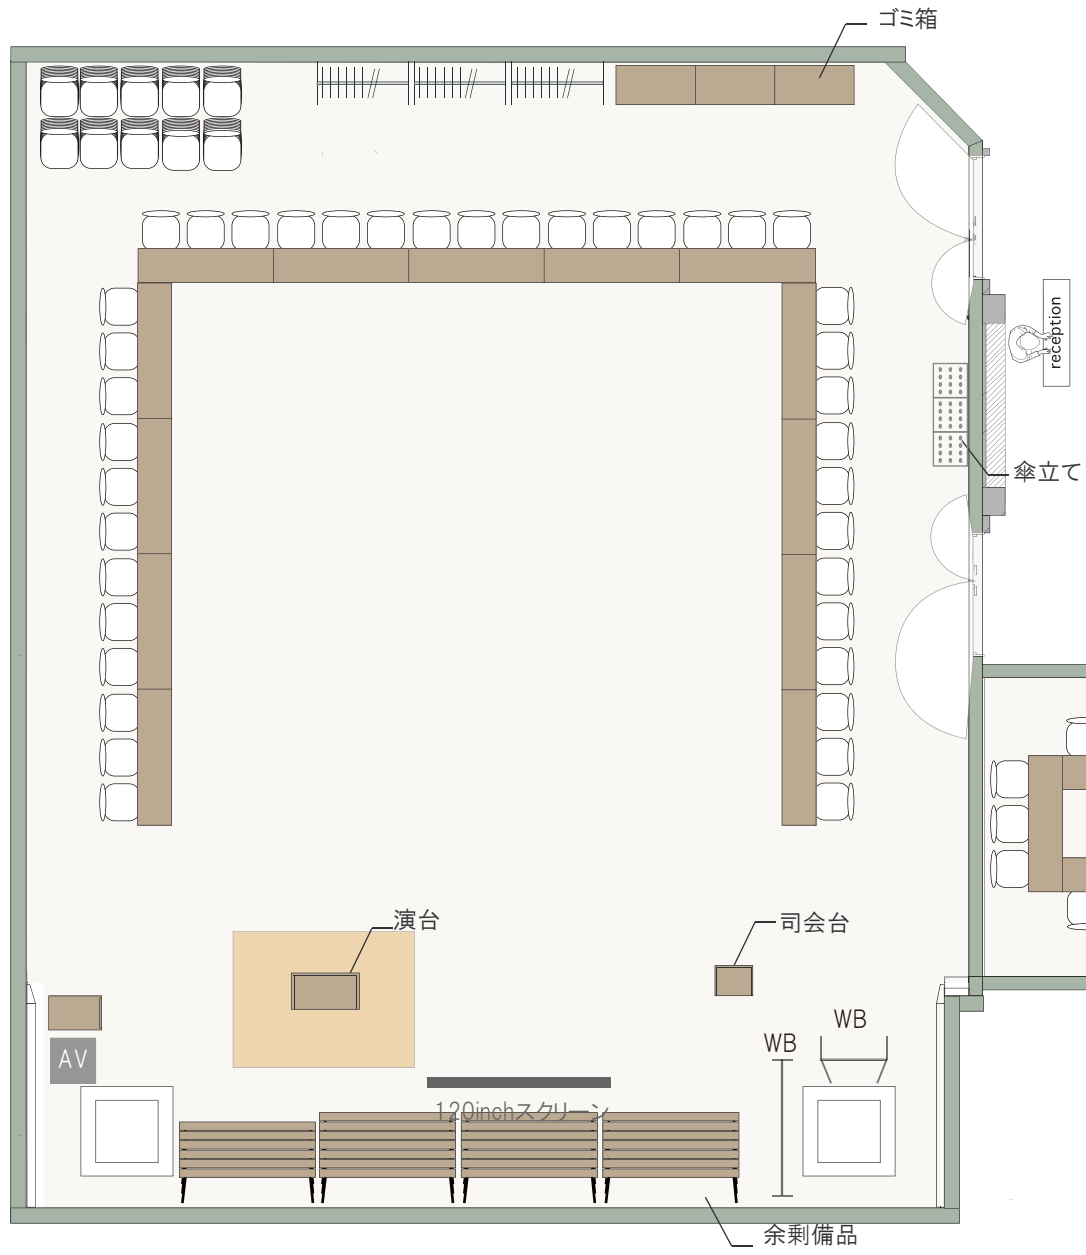

4D

4C

天高: 2.8m

1/100(A4)

コの字形形式 (4D)
3名掛け: 39席
2名掛け: 26席

4D

4C

天高: 2.8m

1/100(A4)

シアター形式 (4D)
120席(15席×8列)

4D

4C

天高:2.8m

1/100(A4)

懇親会形式 (4D)
立食: 推奨80名, 最大100名

4D

4C

天高: 2.8m

1/100(A4)