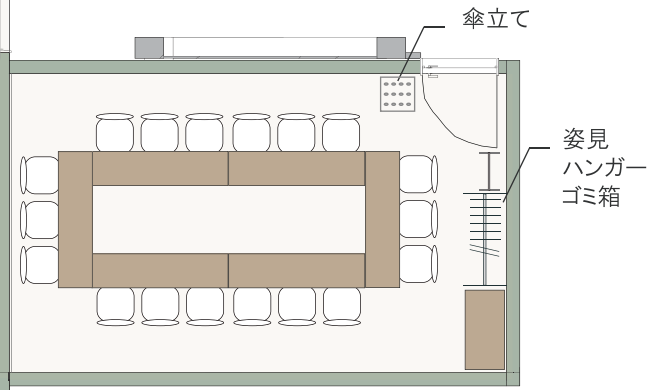

1/100(A4)

シアター形式 (4D)
120席(15席×8列)

4D

4C

天高:2.8m

1/100(A4)

懇親会形式 (4D)
立食: 推奨80名, 最大100名

4D

4C

天高: 2.8m

1/100(A4)