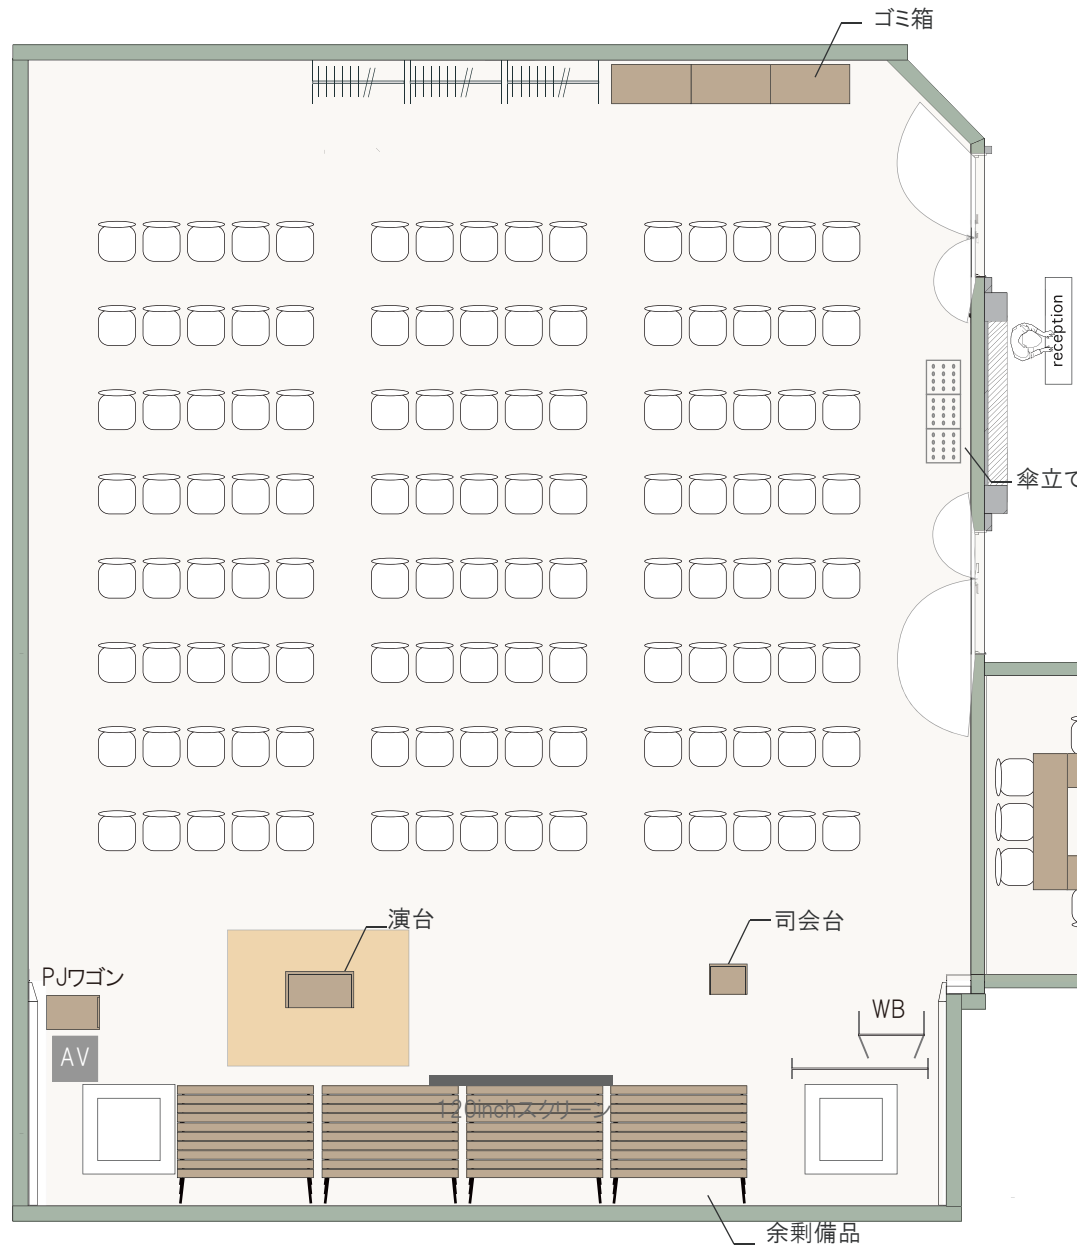

4D

天高:2.8m

1/100(A4)

スクール形式

3名掛け: 120席 (15席 × 8列)

2名掛け: 80席 (10席 × 8列)

4D

天高: 2.8m

1/100(A4)

島形式 (4D)

3名掛け: 108席(9席×12島)

2名掛け: 72席(6席×12島)

4D

天高: 2.8m

1/100(A4)

口の字形式 (4D)
3名掛け: 54席
2名掛け: 36席

4D

4C

天高: 2.8m

1/100(A4)

コの字形形式 (4D)
3名掛け: 39席
2名掛け: 26席

4D

4C

天高: 2.8m

1/100(A4)

シアター形式 (4D)
120席(15席×8列)

4D

4C

天高:2.8m

1/100(A4)

懇親会形式 (4D)
立食: 推奨80名, 最大100名

4D