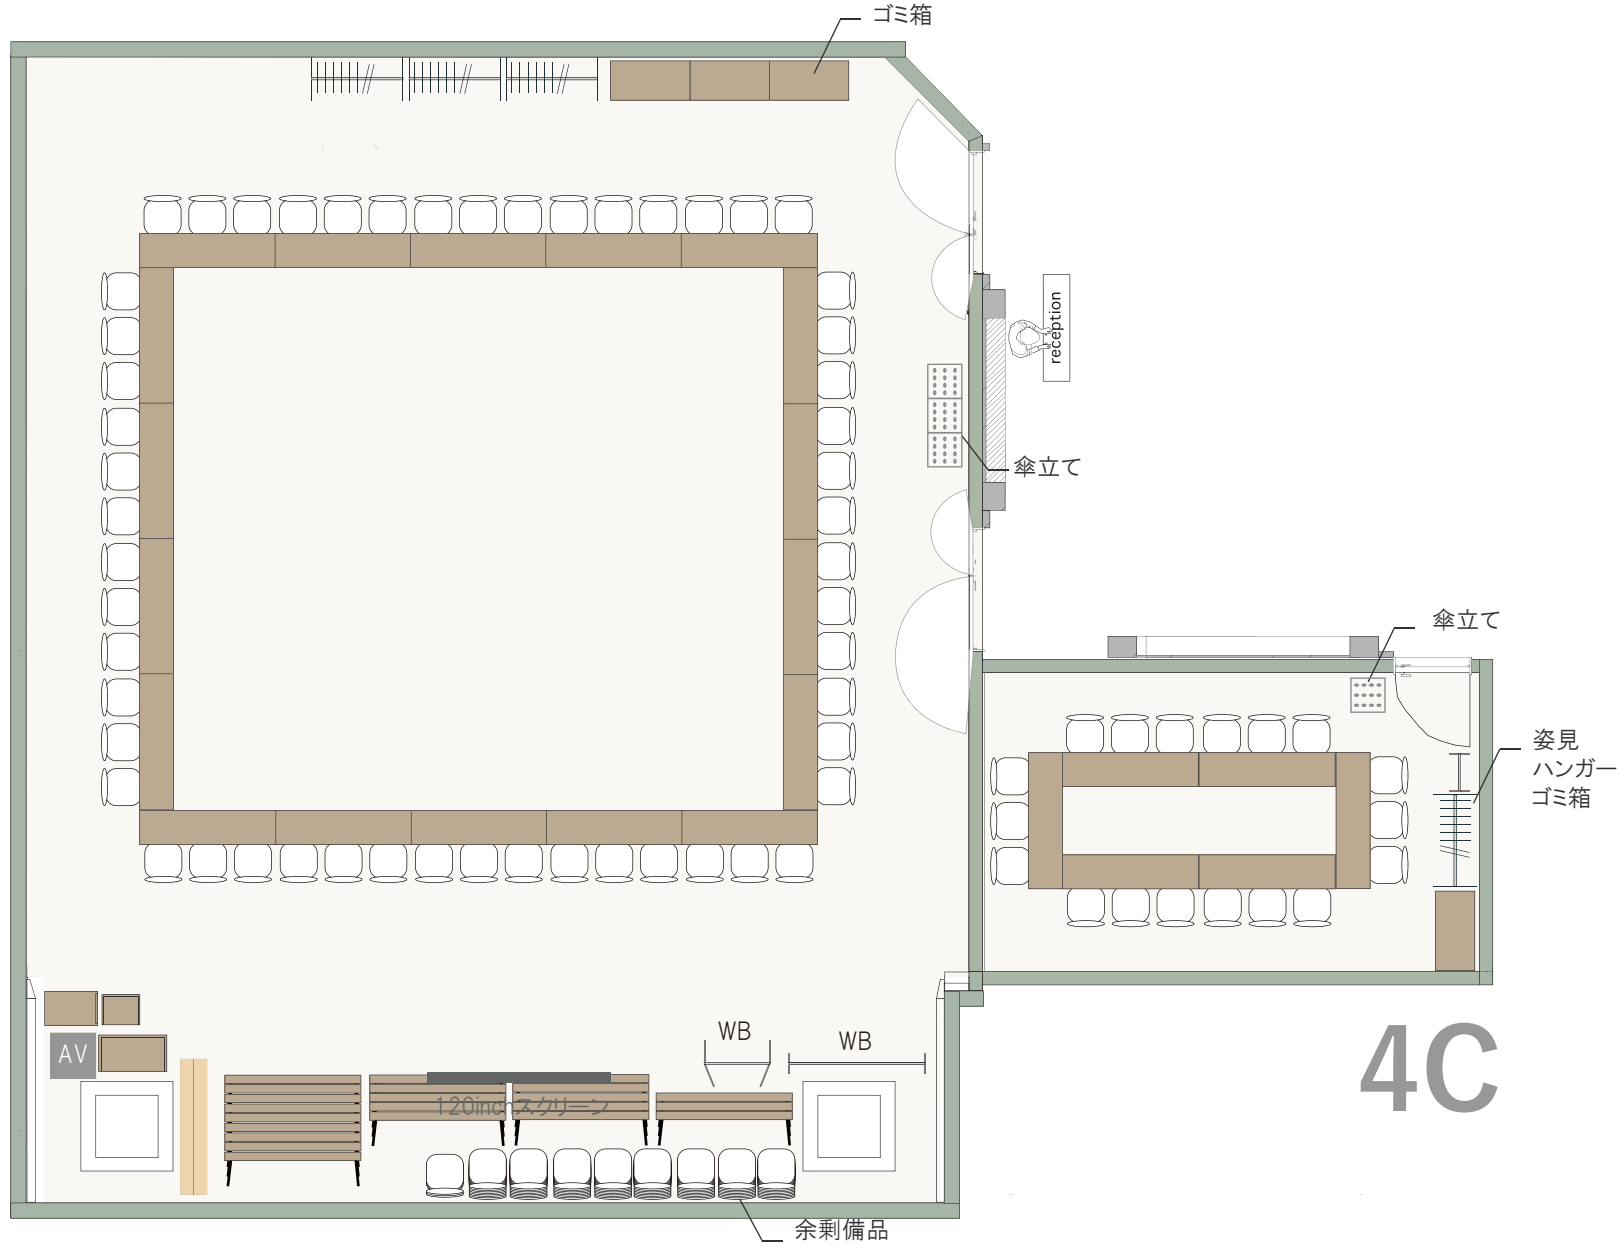

4D

天高:2.8m

1/100(A4)

スクール形式

3名掛け: 120席 (15席 × 8列)

2名掛け: 80席 (10席 × 8列)

4D

天高: 2.8m

1/100(A4)

島形式 (4D)

3名掛け: 108席(9席×12島)

2名掛け: 72席(6席×12島)

4D

天高: 2.8m

1/100(A4)

口の字形式 (4D)
3名掛け: 54席
2名掛け: 36席

4D

4C

天高: 2.8m

1/100(A4)

コの字形形式 (4D)
3名掛け: 39席
2名掛け: 26席

4D

4C

天高: 2.8m

1/100(A4)

シアター形式 (4D)
120席(15席×8列)

4D

4C

天高:2.8m

1/100(A4)

懇親会形式 (4D)
立食: 推奨80名, 最大100名

4D