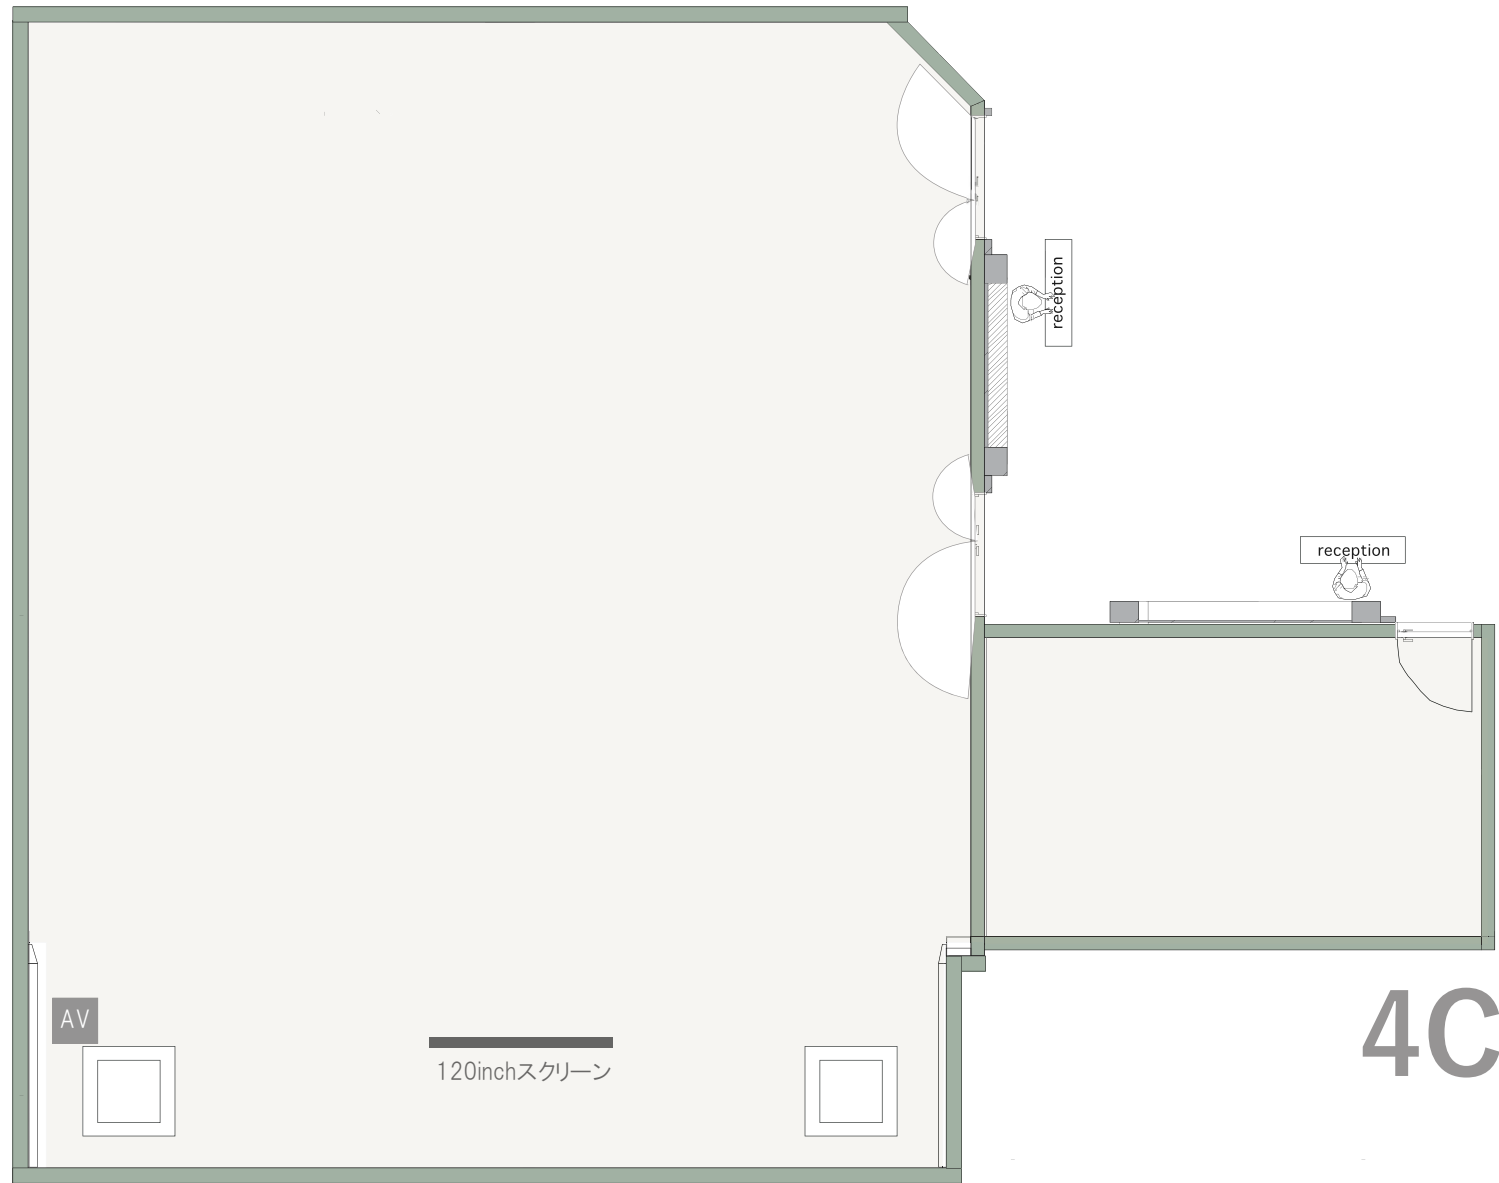

4D

天高:2.8m

1/100(A4)

スクール形式

3名掛け: 120席 (15席 × 8列)

2名掛け: 80席 (10席 × 8列)

4D

天高: 2.8m

1/100(A4)

島形式 (4D)

3名掛け: 108席(9席×12島)

2名掛け: 72席(6席×12島)

4D

天高: 2.8m

1/100(A4)

口の字形式 (4D)
3名掛け: 54席
2名掛け: 36席

4D

4C

天高: 2.8m

1/100(A4)

コの字形形式 (4D)
3名掛け: 39席
2名掛け: 26席

4D

4C

天高: 2.8m

1/100(A4)

シアター形式 (4D)
120席(15席×8列)

4D

4C

天高:2.8m

1/100(A4)

懇親会形式 (4D)
立食: 推奨80名, 最大100名

4D