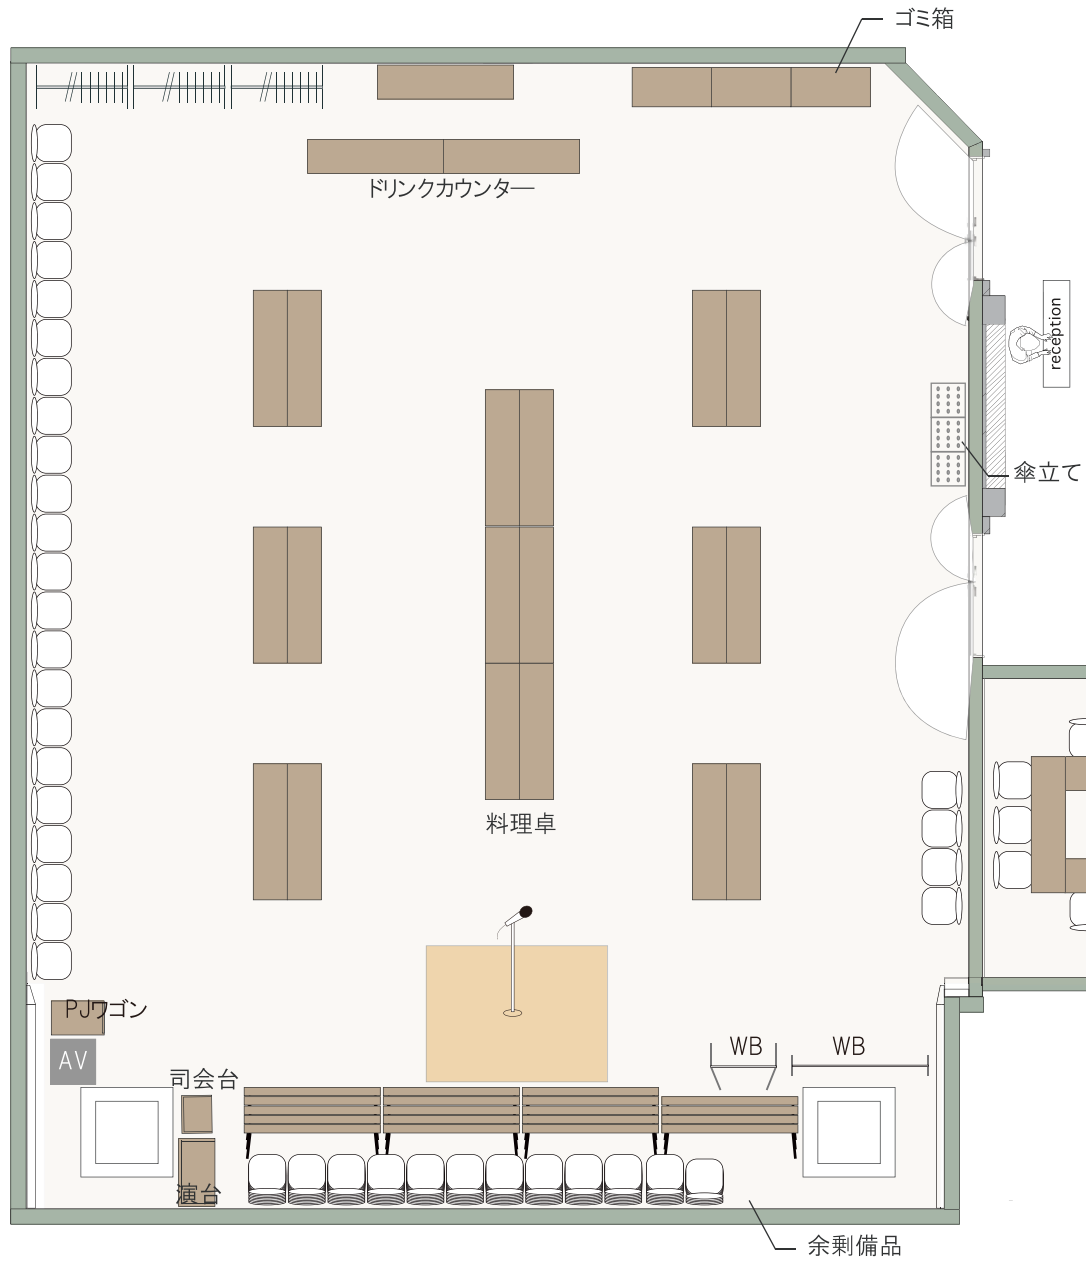

4D

天高:2.8m

1/100(A4)

スクール形式

3名掛け: 120席 (15席 × 8列)

2名掛け: 80席 (10席 × 8列)

4D

天高: 2.8m

4D

4C

天高: 2.8m

1/100(A4)

コの字形形式 (4D)
3名掛け: 39席
2名掛け: 26席

4D

4C

天高: 2.8m

1/100(A4)

シアター形式 (4D)
120席(15席×8列)

4D

4C

天高:2.8m

1/100(A4)

懇親会形式 (4D)
立食: 推奨80名, 最大100名

4D

4C

天高: 2.8m

1/100(A4)