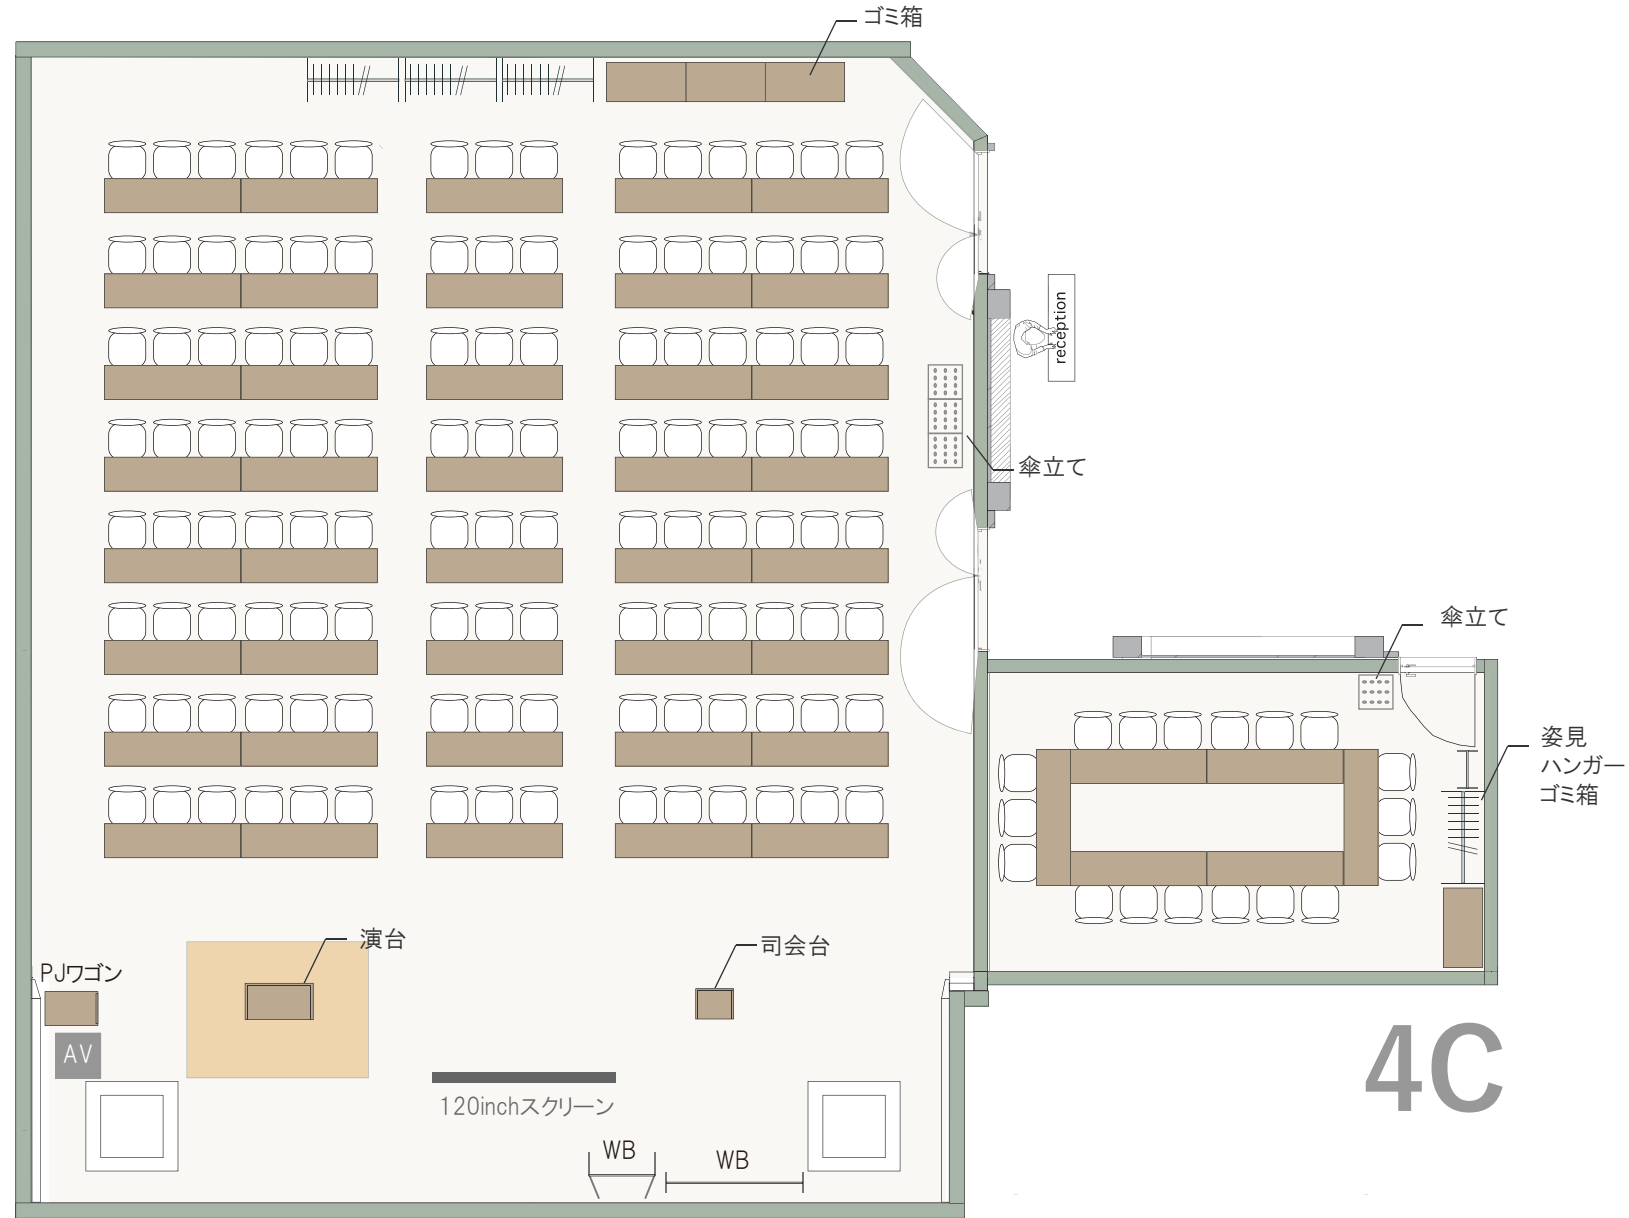

4D

天高:2.8m

1/100(A4)

スクール形式

3名掛け: 120席 (15席 × 8列)

2名掛け: 80席 (10席 × 8列)

4D

天高: 2.8m

1/100(A4)

島形式 (4D)

3名掛け: 108席(9席×12島)

2名掛け: 72席(6席×12島)

4D

天高: 2.8m

1/100(A4)

口の字形式 (4D)
3名掛け: 54席
2名掛け: 36席

4D

4C

天高: 2.8m

1/100(A4)

コの字形形式 (4D)
3名掛け: 39席
2名掛け: 26席

4D

4C

天高: 2.8m

1/100(A4)

シアター形式 (4D)
120席(15席×8列)

4D

4C

天高:2.8m

1/100(A4)

懇親会形式 (4D)
立食: 推奨80名, 最大100名

4D