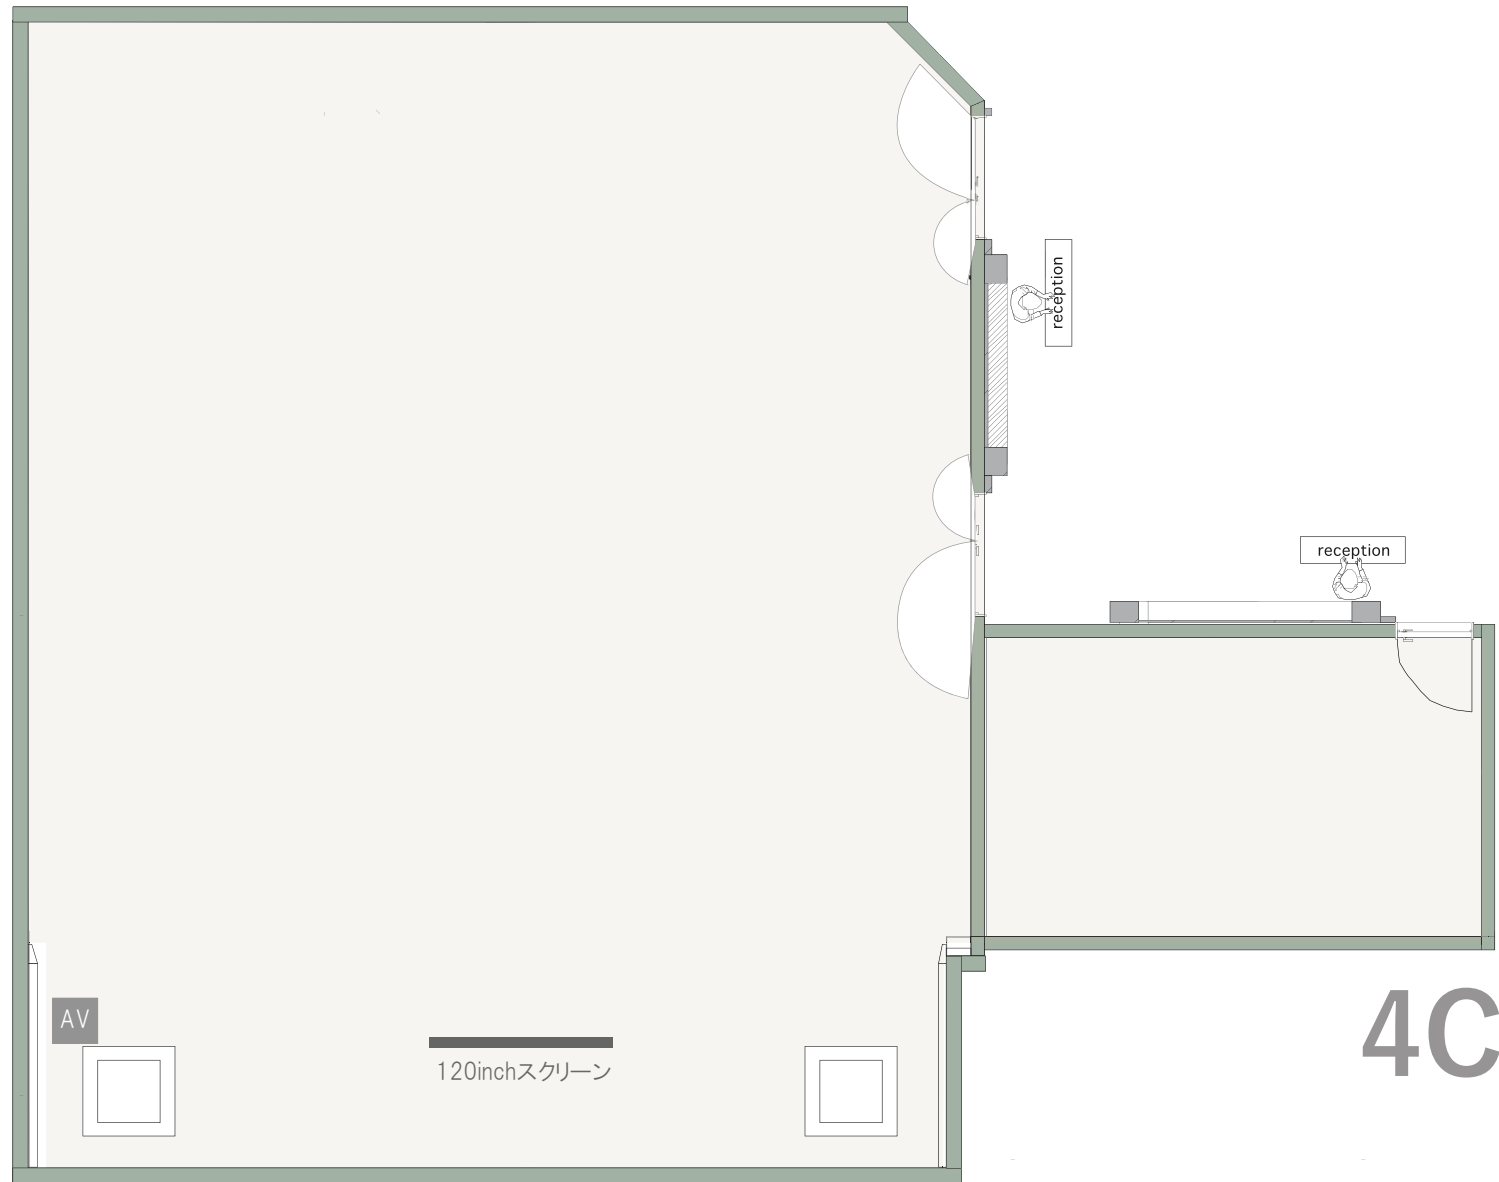

4D

天高:2.8m

1/100(A4)