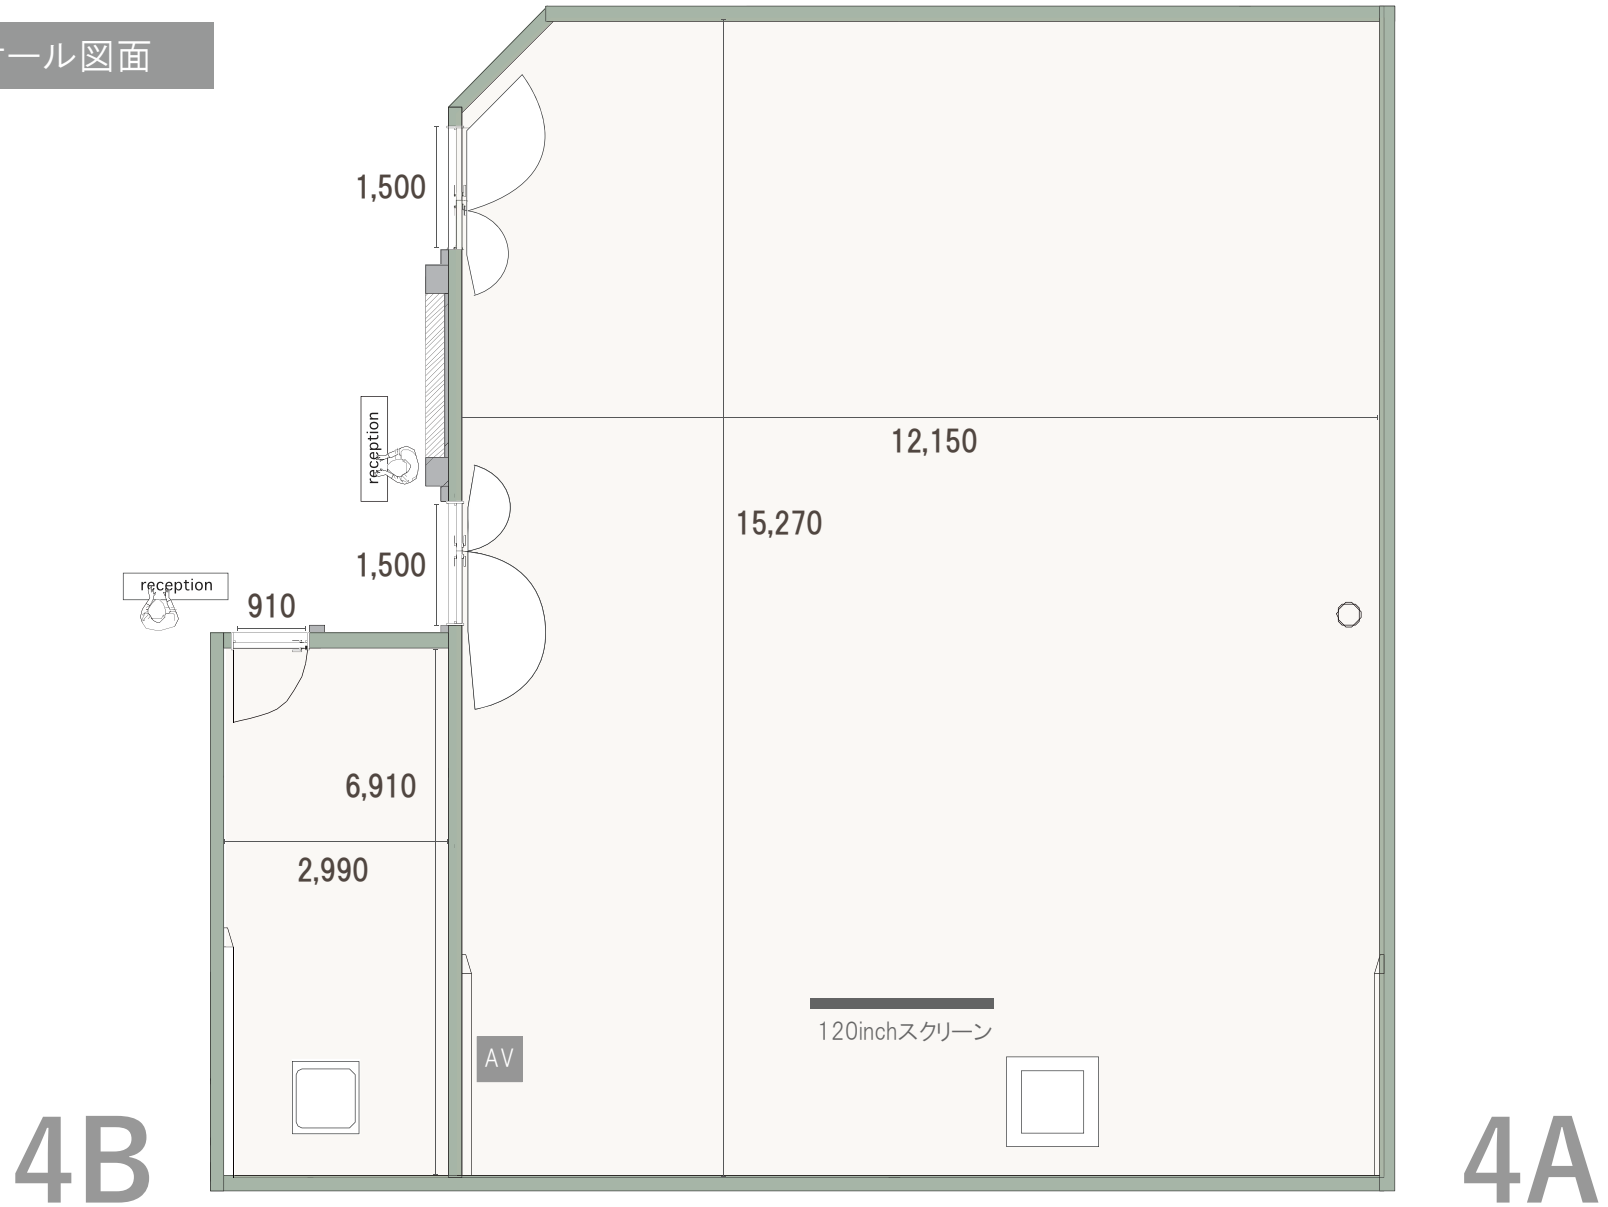

スケール図面

天高:2.8m

1/100(A4)