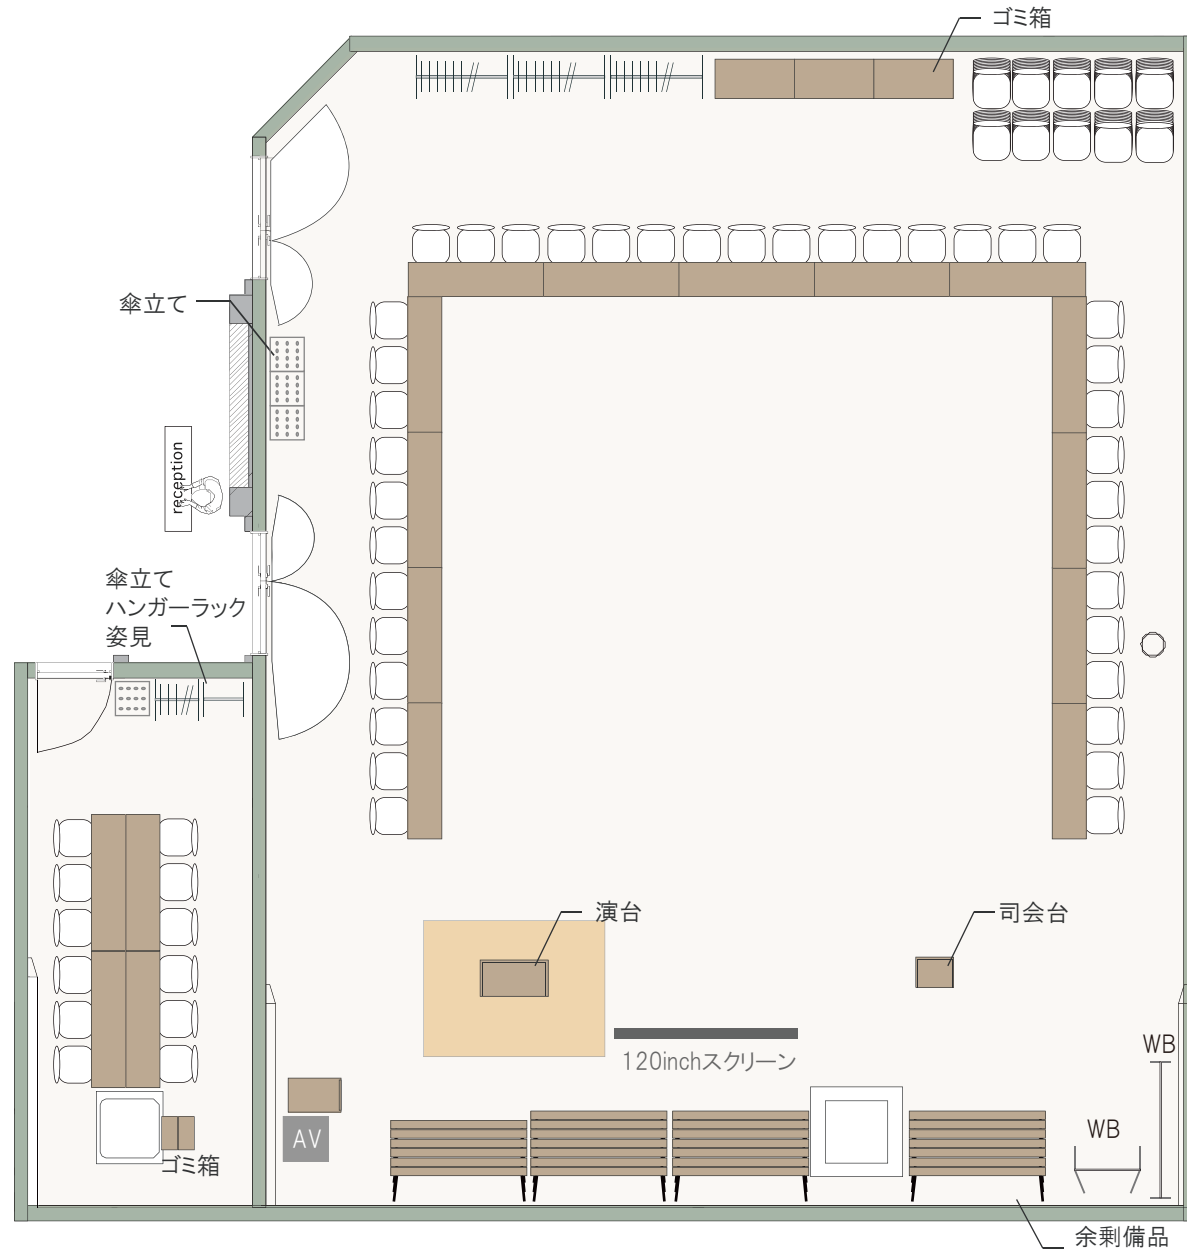

1/100(A4)

島形式 (4A)

3名掛け: 108席(9席×12島)

2名掛け: 72席(6席×12島)

4B

4A

天高: 2.8m

1/100(A4)

口の字形式 (4A)

3名掛け: 54席

2名掛け: 36席

4B

4A

天高: 2.8m

1/100(A4)

コの字形式 (4A)

3名掛け: 39席

2名掛け: 26席

4B

4A

天高: 2.8m

1/100(A4)

シアター形式 (4A)
120席(15席×8列)

4B

4A

天高:2.8m

1/100(A4)

懇親会形式 (4A)
立食: 推奨80名, 最大100名

4B

4A

天高: 2.8m

1/100(A4)