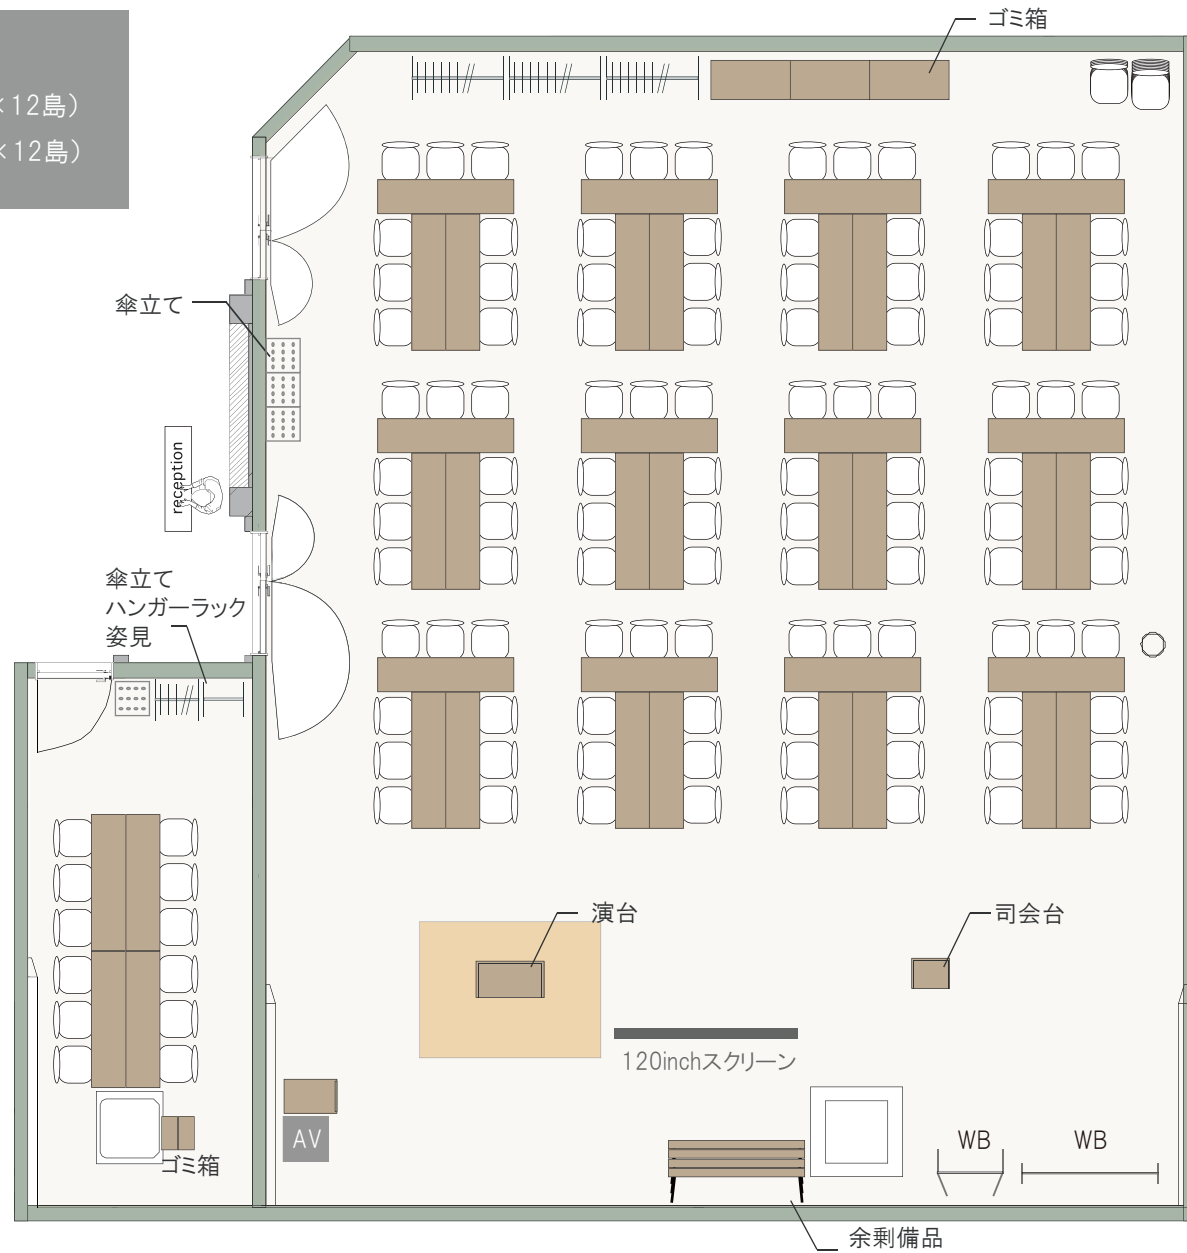

天高:2.8m

1/100(A4)

スクール形式 (4A)

3名掛け: 120席(15席×8列)

2名掛け: 80席(10席×8列)

4B

4A

天高: 2.8m

1/100(A4)

島形式 (4A)

3名掛け: 108席(9席×12島)

2名掛け: 72席(6席×12島)

4B

4A

天高: 2.8m

1/100(A4)

口の字形式 (4A)

3名掛け: 54席

2名掛け: 36席

4B

4A

天高: 2.8m

1/100(A4)

コの字形式 (4A)

3名掛け: 39席

2名掛け: 26席

4B

4A

天高: 2.8m

1/100(A4)

シアター形式 (4A)
120席(15席×8列)

4B