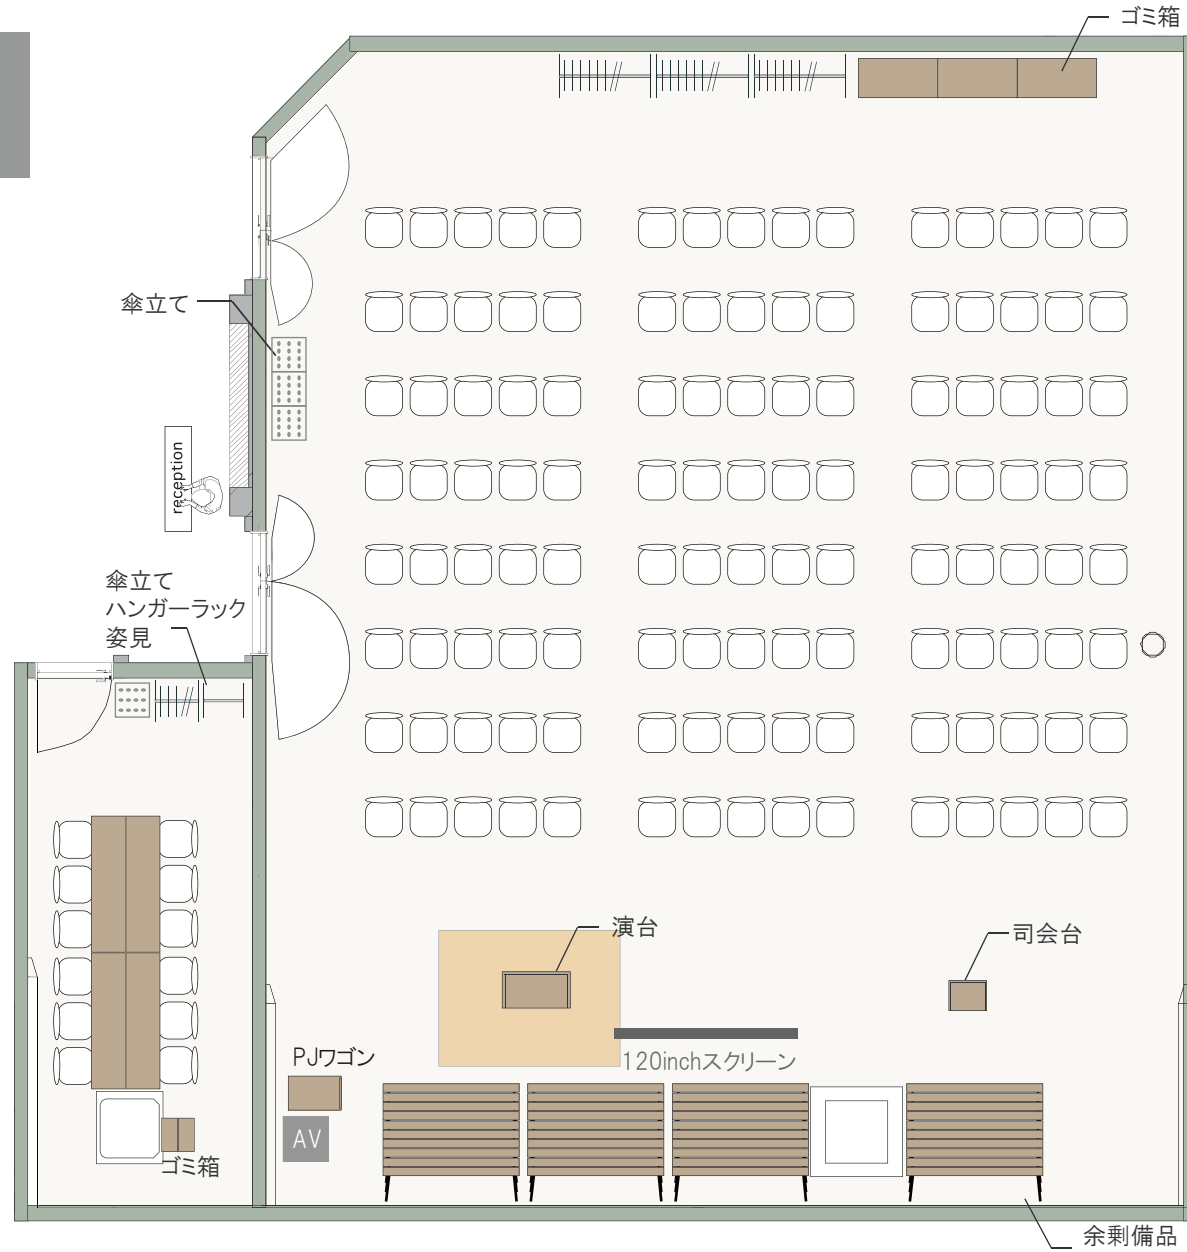

口の字形式 (4A)

3名掛け: 54席

2名掛け: 36席

4B

4A

天高: 2.8m

1/100(A4)

コの字形式 (4A)

3名掛け: 39席

2名掛け: 26席

4B

4A

天高: 2.8m

1/100(A4)

シアター形式 (4A)
120席(15席×8列)

4B

4A

天高:2.8m

1/100(A4)

懇親会形式 (4A)
立食: 推奨80名, 最大100名

4B

4A

天高: 2.8m

1/100(A4)