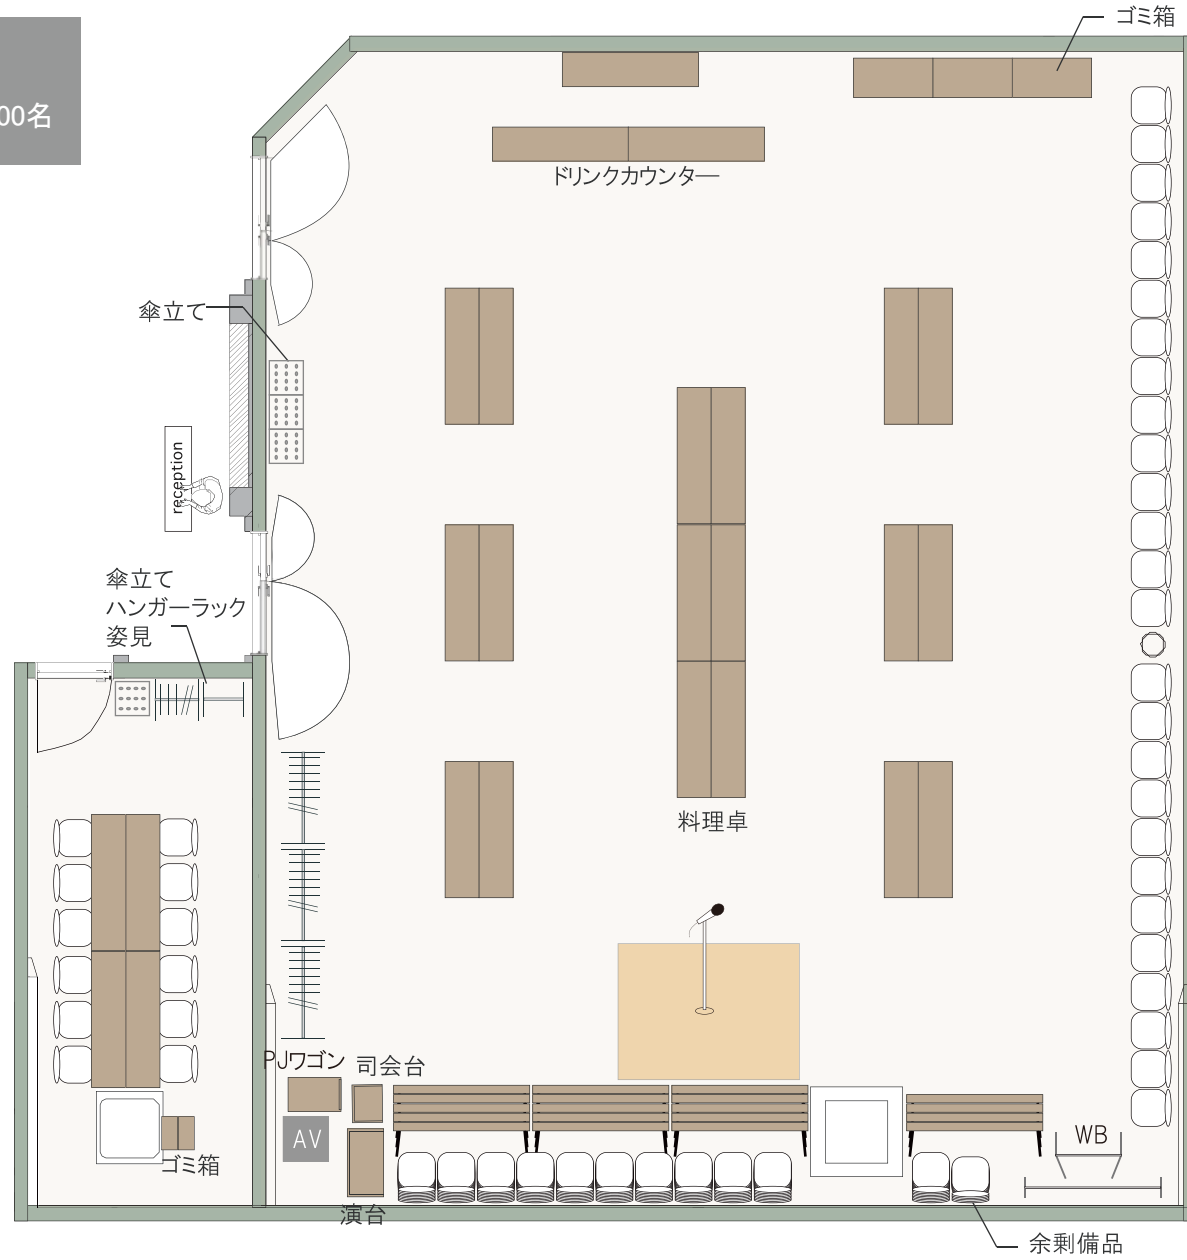

口の字形式 (4A)

3名掛け: 54席

2名掛け: 36席

4B

4A

天高: 2.8m

1/100(A4)

コの字形式 (4A)

3名掛け: 39席

2名掛け: 26席

4B

4A

天高: 2.8m

1/100(A4)

シアター形式 (4A)
120席(15席×8列)

4B

4A

天高:2.8m

1/100(A4)

懇親会形式 (4A)
立食: 推奨80名, 最大100名

4B

4A

天高: 2.8m

1/100(A4)