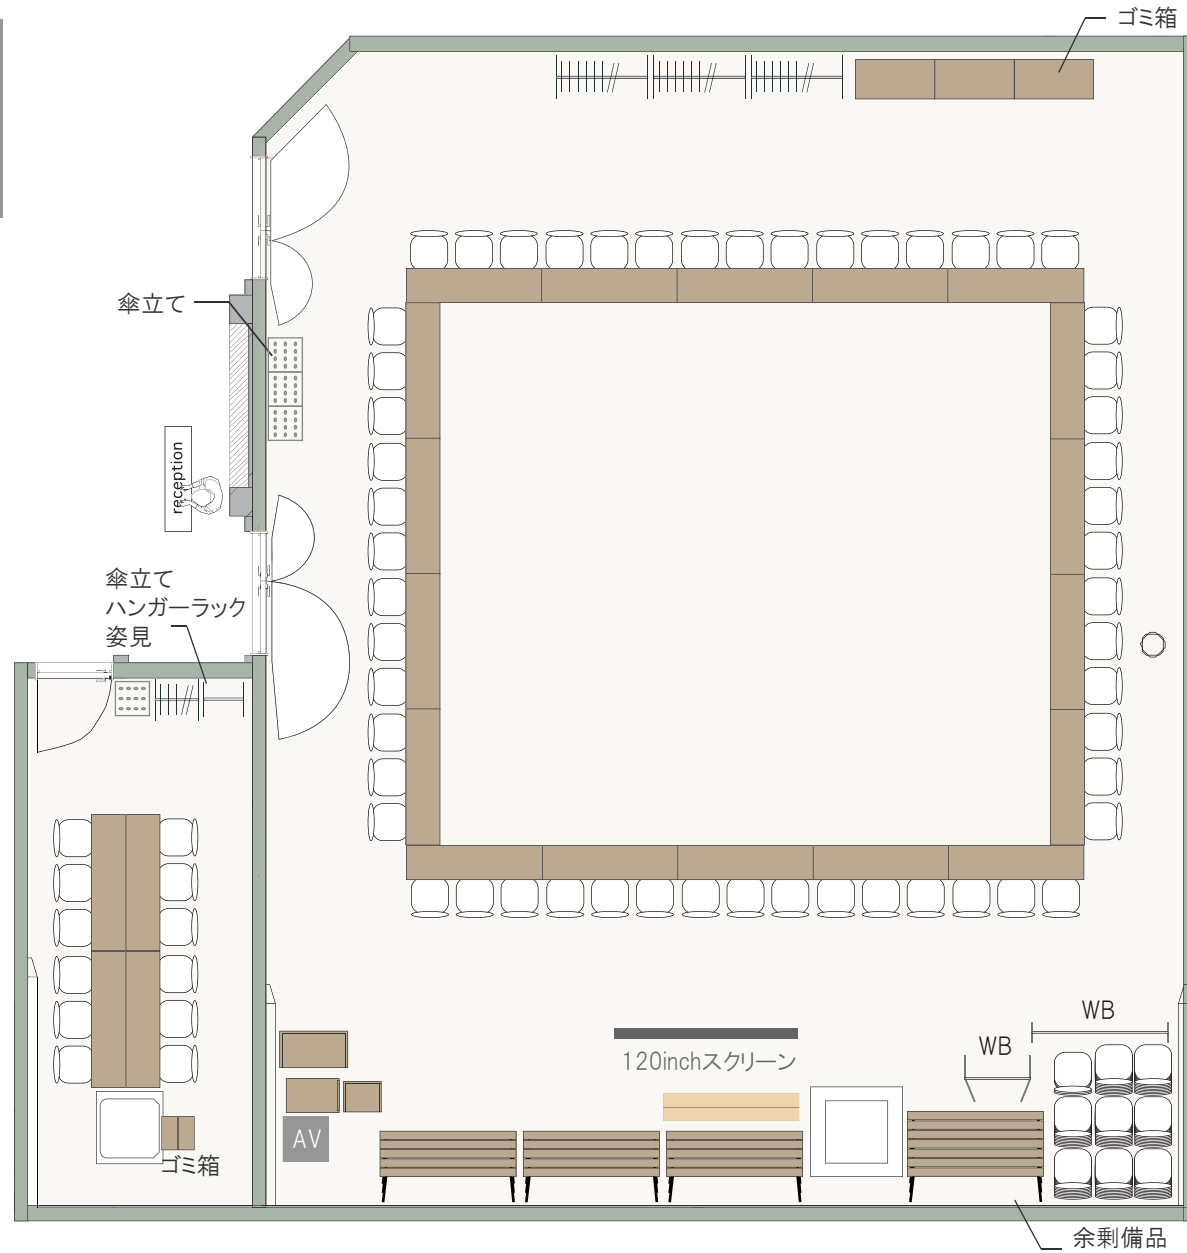

天高:2.8m

1/100(A4)

スクール形式 (4A)

3名掛け: 120席(15席×8列)

2名掛け: 80席(10席×8列)

4B

4A

天高: 2.8m

1/100(A4)

島形式 (4A)

3名掛け: 108席(9席×12島)

2名掛け: 72席(6席×12島)

4B

4A

天高: 2.8m

1/100(A4)

口の字形式 (4A)

3名掛け: 54席

2名掛け: 36席

4B

4A

天高: 2.8m

1/100(A4)

コの字形式 (4A)

3名掛け: 39席

2名掛け: 26席

4B

4A

天高: 2.8m

1/100(A4)

シアター形式 (4A)
120席(15席×8列)

4B