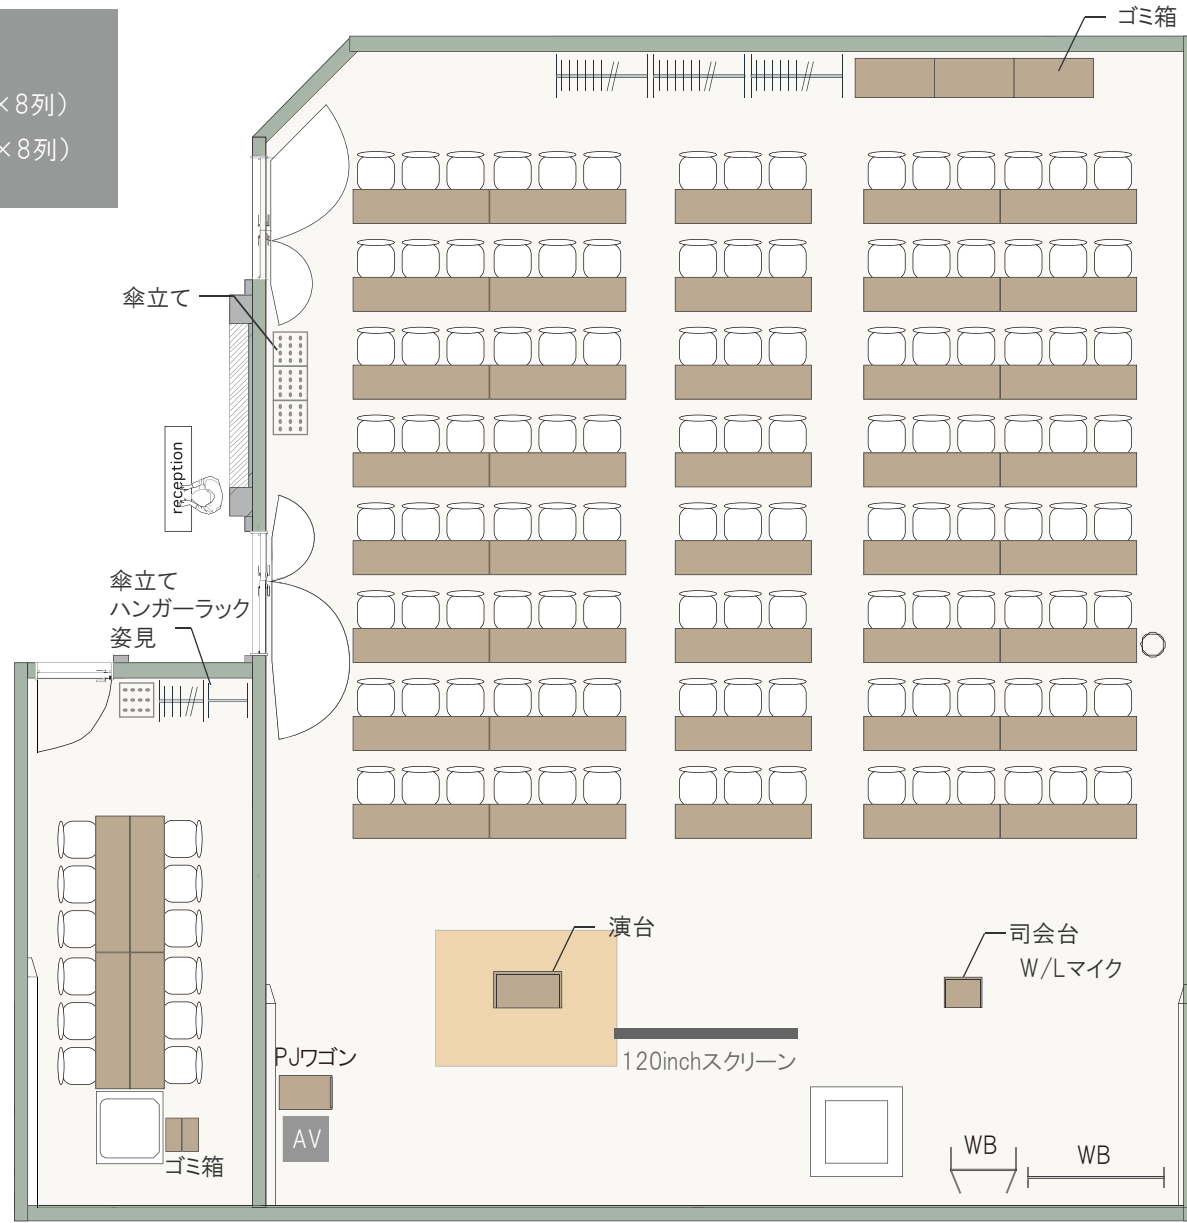

天高:2.8m

1/100(A4)

スクール形式 (4A)

3名掛け: 120席(15席×8列)

2名掛け: 80席(10席×8列)

4B

4A

天高: 2.8m

1/100(A4)

島形式 (4A)

3名掛け: 108席(9席×12島)

2名掛け: 72席(6席×12島)

4B

4A

天高: 2.8m

1/100(A4)

口の字形式 (4A)

3名掛け: 54席

2名掛け: 36席

4B

4A

天高: 2.8m

1/100(A4)

コの字形式 (4A)

3名掛け: 39席

2名掛け: 26席

4B

4A

天高: 2.8m

1/100(A4)

シアター形式 (4A)
120席(15席×8列)

4B