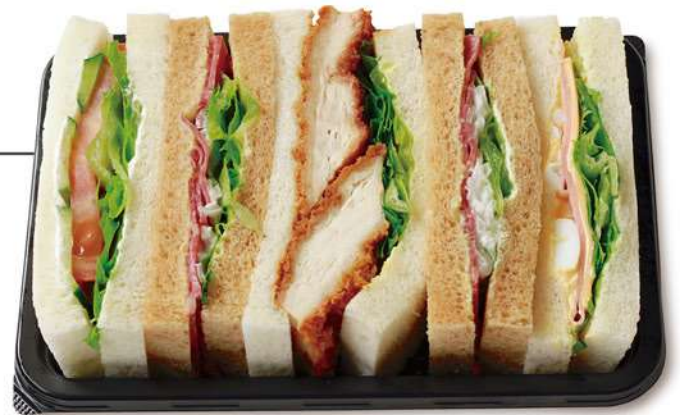

F パストラミと野菜の
ボックスサンド

[特定原材料] 小麦、卵、乳成分 [サイズ] 178 × 123 × 35mm

本体価格 ¥770 +税

- ・ 生野菜 (トマトとキュウリ)
- ・ パストラミポーク&オニオンサラダ **全粒粉**
- ・ ハムエッグ
- ・ パストラミポーク&オニオンサラダ **全粒粉**
- ・ ポテトサラダ&キュウリ