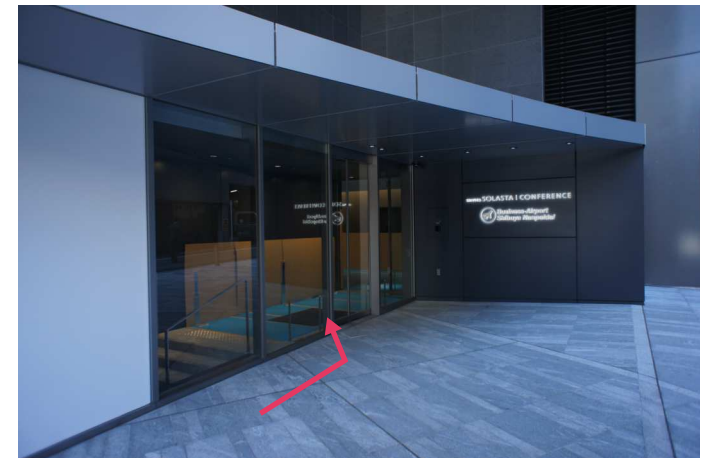

マークシティ・
道玄坂上交番前交差点方面より

1階 オフィスエントランスに
向かって右手方向に進んで
下さい

渋谷駅西口方面より

1階 オフィスエントランスに
向かって右手方向に進んで
下さい

インキュベーションオフィスエントランスよりお入り下さい
(1階カフェ向かって右奥にございます)

道玄坂上交差点方面より

こちらからは入館できません
インキュベーションオフィス
エントランスからお入り下さい

開錠時間 / 7 : 00 ~ 21 : 00