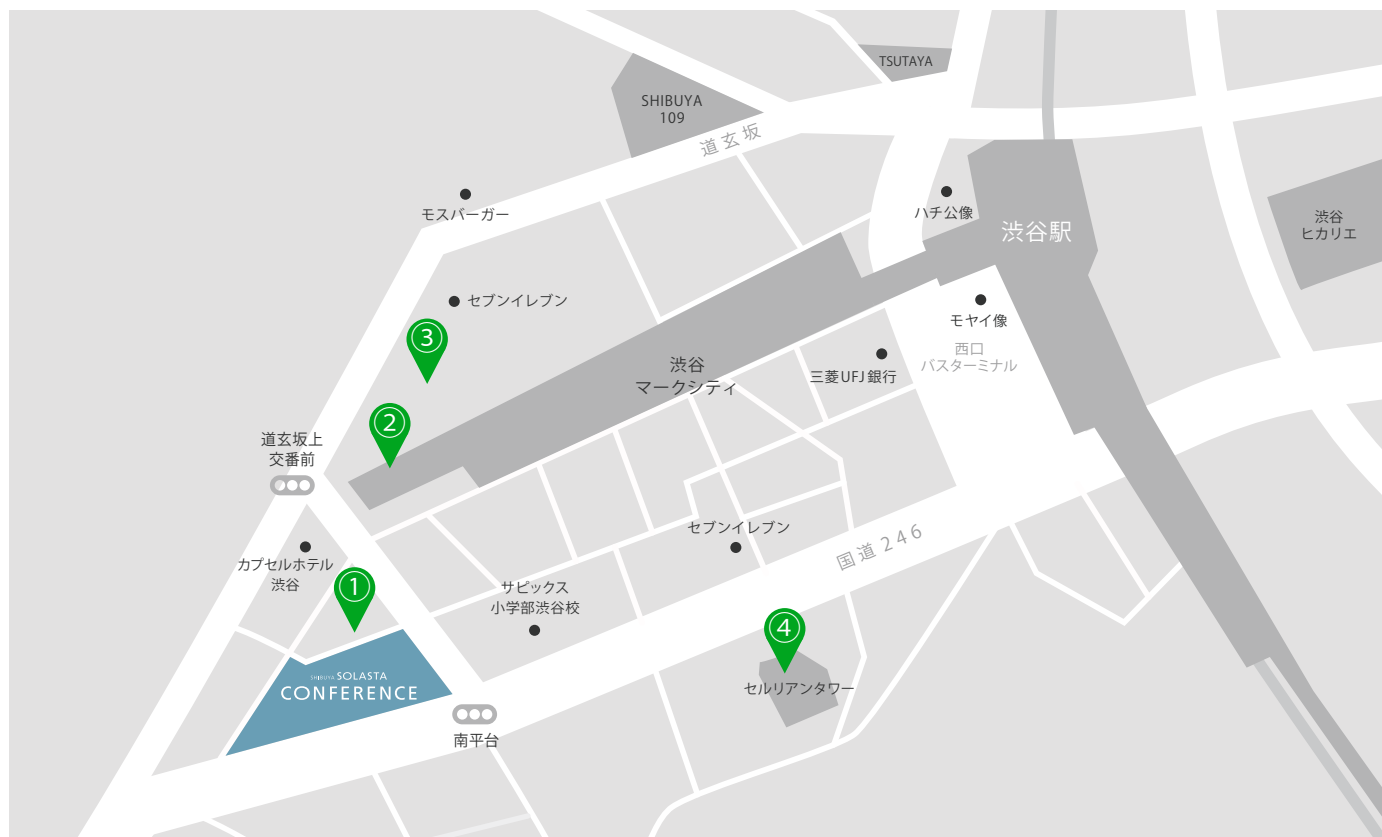

## | 周辺駐車場マップ

## ADDRESS 住所

## 渋谷ソラスタ コンファレンス

〒150-0043

東京都渋谷区道玄坂一丁目21番1号 渋谷ソラスタ4階

TEL : 03-5784-2604

FAX : 03-5784-2605

Mail : shibuya@infield95.com

※駐車場情報は予告なく変更される可能性があります。  
詳細は各駐車場へお問合せ下さい。

## 【寿パーキング】&lt;03-3461-5766&gt;

収容台数116台/渋谷区道玄坂1-20-9/9:00~24:00