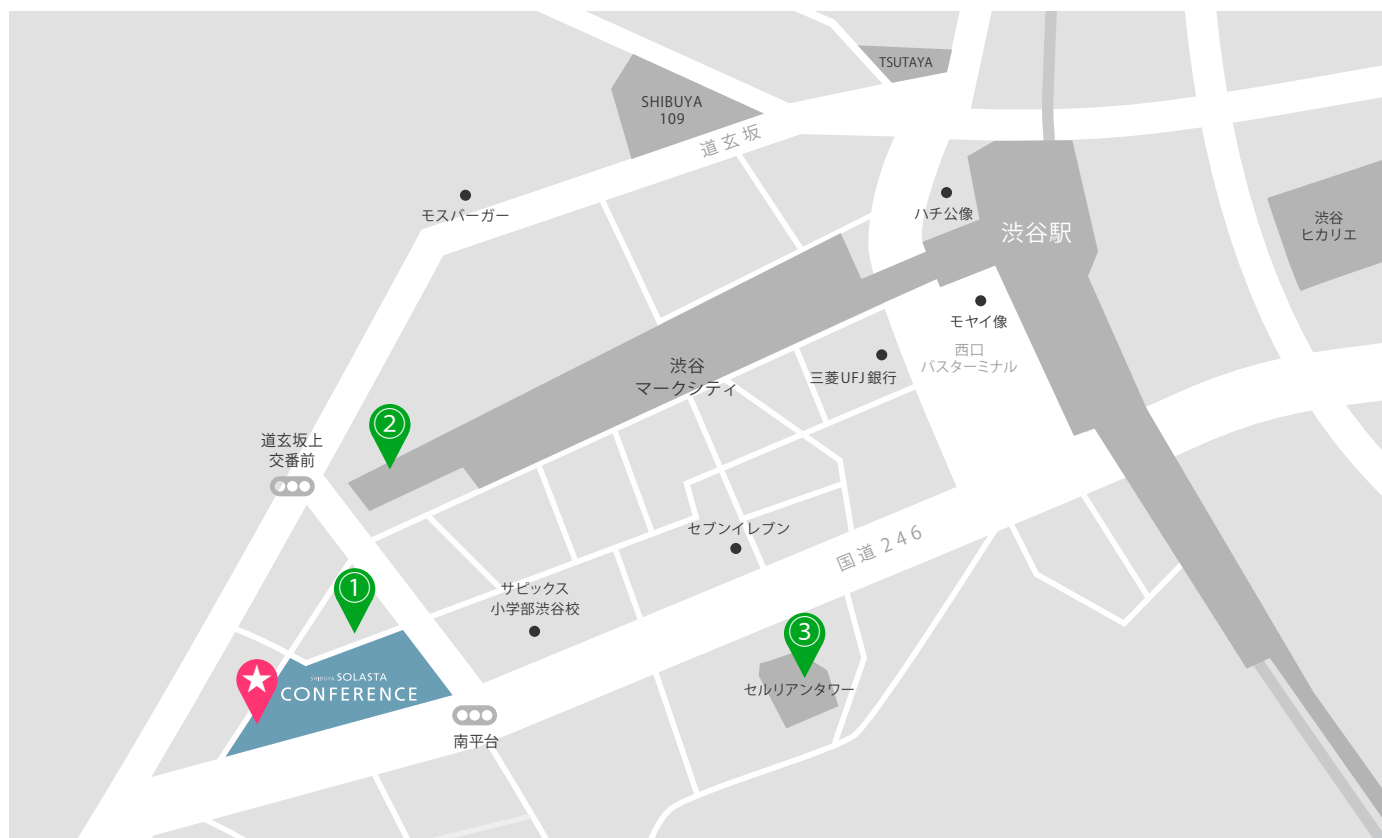

| 周辺駐車場マップ

ADDRESS 住所

渋谷ソラスタ コンファレンス

〒150-0043

東京都渋谷区道玄坂一丁目21番1号 渋谷ソラスタ4階

TEL : 03-5784-2604

FAX : 03-5784-2605

Mail : shibuya@infield95.com

 **【渋谷ソラスタ駐車場】**
 <03-6455-2011>
 収容台数67台
 渋谷区道玄坂1-21-1
 7:00~23:00
 ※営業時間外は入出庫不可
 ◆料金
 全日 普通車
 500円/30分
 3,000円/8時間最大料金

 **【寿パーキング】**<03-3461-5766>
 収容台数116台/渋谷区道玄坂1-20-9/9:00~24:00
 ◆料金
 全日 普通車
 200円/20分
 2,500円/1日最大料金
 全日 大型車
 250円/20分
 4,000円/1日最大料金

 **【渋谷マークシティ駐車場】**<03-5458-9165>
 収容台数182台/渋谷区道玄坂1丁目12-1/24時間営業
 ◆料金
 400円/30分
 最大料金は設定なし

 **【セルリアンタワー駐車場】**<03-3477-6459>
 収容台数375台/渋谷区桜丘町26-1/24時間営業
 ◆料金
 全日 06:00~24:00
 500円/30分
 4,000円/12時間最大料金
 全日 24:00~06:00
 200円/30分
 4,000円/12時間最大料金