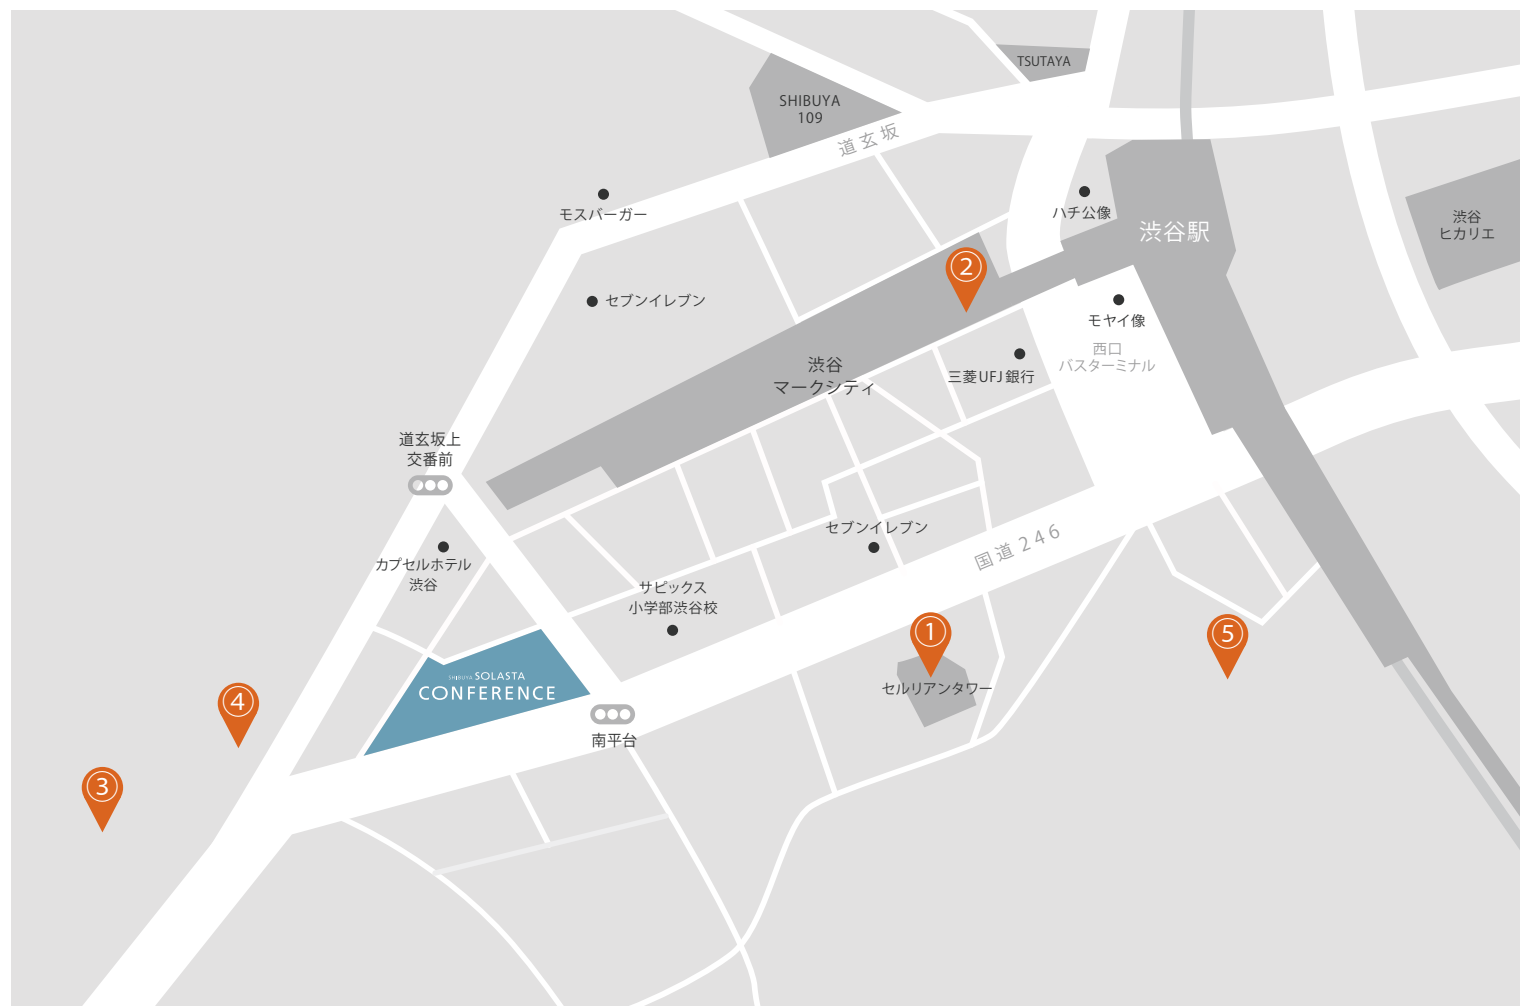

| 周辺ホテルマップ

ADDRESS 住所

渋谷ソラスタ コンファレンス

〒150-0043
東京都渋谷区道玄坂一丁目21番1号 渋谷ソラスタ4階

TEL : 03-5784-2604
FAX : 03-5784-2605
Mail : shibuya@infield95.com

※宿泊のご予約は直接ホテルへご連絡下さい。

① セルリアンタワー東急ホテル
渋谷区桜丘町26-1
TEL/03-3476-3000

② 渋谷エクセルホテル東急
渋谷区道玄坂1-12-2(渋谷マークシティ内)
TEL/03-5457-0109

③ 東急ステイ渋谷
渋谷区神泉町8-14
TEL/03-3477-1091

④ アパホテル渋谷道玄坂上
渋谷区円山町20-1
TEL/03-6416-7111

⑤ 渋谷グランベルホテル
渋谷区桜丘町15-17
TEL/03-5457-2681