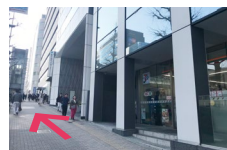

Mail : shibuya@infield95.com

ROOT. 1

渋谷駅西口から
徒歩 6 分

渋谷駅西口を出て横断歩道を渡り、左手の国道246沿いを直進してください。(1-1)

右手にセブンイレブンを通り過ぎます。(1-2)

サピックス小学部渋谷校を通り過ぎると到着です。(1-3)

ROOT. 2

渋谷マークシティ4F
「道玄坂上方面出口」から
徒歩 2 分