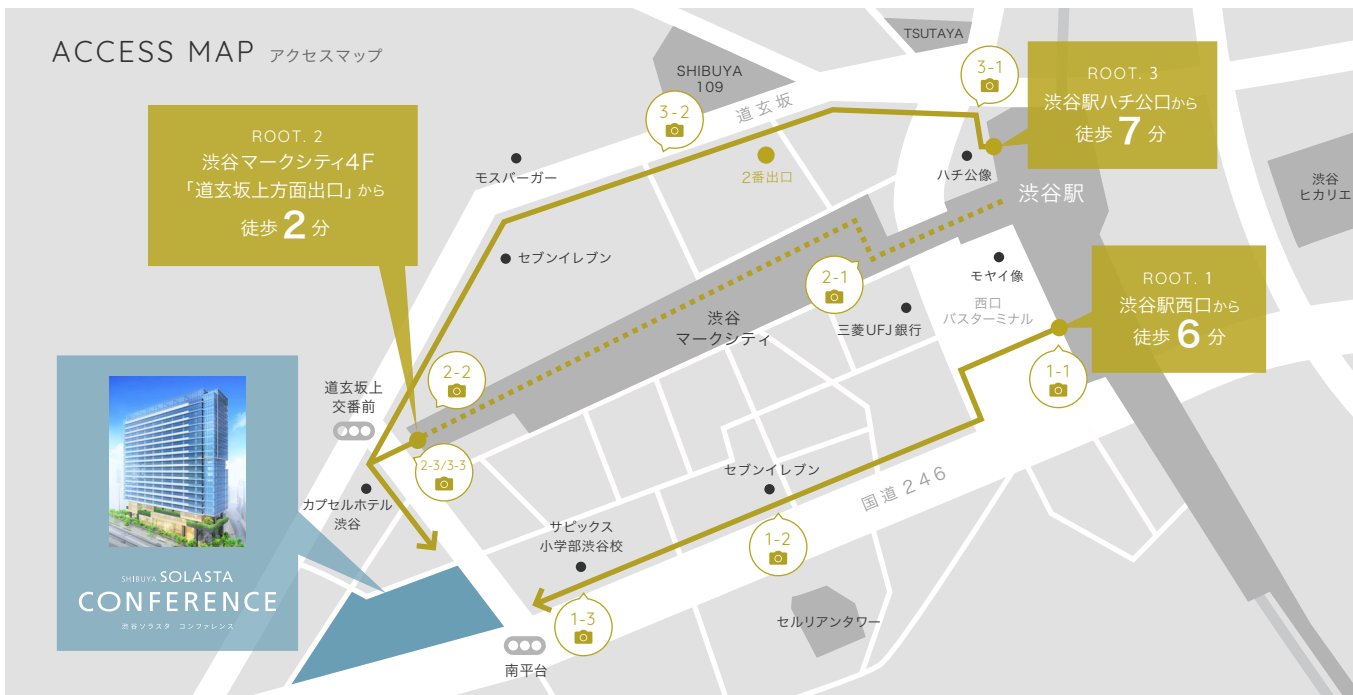

渋谷駅からのアクセス

ACCESS MAP アクセスマップ

ADDRESS 住所

渋谷ソラスト コンファレンス

〒150-0043

東京都渋谷区道玄坂一丁目21番1号 渋谷ソラスト4階

TEL : 03-5784-2604

FAX : 03-5784-2605

Mail : shibuya@infield95.com

ROOT. 1

渋谷駅西口から
徒歩 6 分

渋谷駅西口を出て横断歩道を渡り、左手の国道246沿いを直進してください。(1-1)

右手にセブンイレブンを通り過ぎます。(1-2)

サピックス小学部渋谷校を通り過ぎると到着です。(1-3)

ROOT. 2

渋谷マークシティ4F
「道玄坂上方面出口」から
徒歩 2 分

京王井の頭線渋谷駅方面へ進み、駅直結の渋谷マークシティ内を直進してください。(2-1)

「道玄坂上方面出口」を出てください。(2-2)

横断歩道を渡り、左折し直進すると到着です。(2-3)

ROOT. 3

渋谷駅ハチ公口
道玄坂経由
徒歩 7 分

SHIBUYA109方面(道玄坂方面)へ信号を渡ります。(3-1)

そのままSHIBUYA109を右手に見て、道玄坂を直進してください。(3-2)

「道玄坂上交番前」交差点で横断歩道を渡り、左折して直進すると到着です。(3-3)

マークシティ・
道玄坂上交番前交差点方面より

1階 オフィスエントランスに
向かって右手方向に進んで
下さい

渋谷駅西口方面より

1階 オフィスエントランスに
向かって右手方向に進んで
下さい

インキュベーションオフィスエントランスよりお入り下さい
(1階カフェ向かって右奥にございます)

道玄坂上交差点方面より

こちらからは入館できません
インキュベーションオフィス
エントランスからお入り下さい

開錠時間 / 7 : 00 ~ 21 : 00