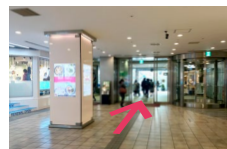

「道玄坂上方面出口」を出てください。(2-2)