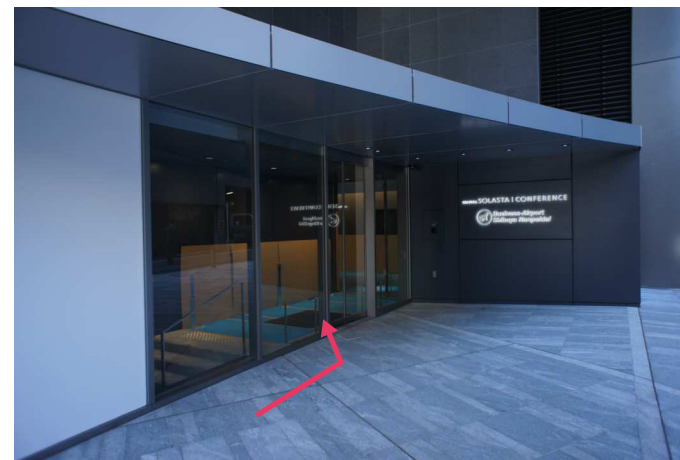

マークシティ・
道玄坂上交番前交差点方面より

1階 オフィスエントランスに
向かって右手方向に進んで
下さい

渋谷駅西口方面より

1階 オフィスエントランスに
向かって右手方向に進んで
下さい

インキュベーションオフィスエントランスよりお入り下さい
(1階カフェ向かって右奥にございます)

道玄坂上交差点方面より

こちらからは入館できません
インキュベーションオフィス
エントランスからお入り下さい

開錠時間 / 7 : 00 ~ 21 : 00